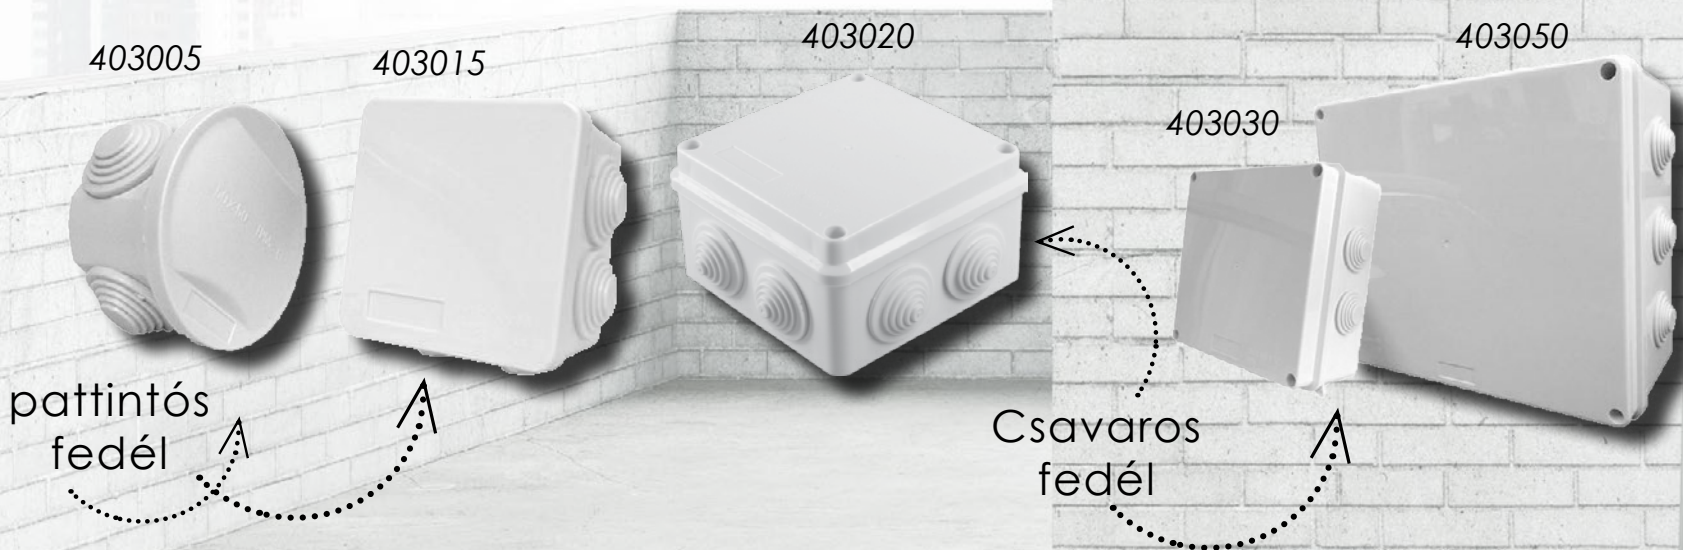

MENTAVILL	999 Ft
MENTAVILL	4 659 Ft
MENTAVILL	1 149 Ft
MENTAVILL	5 290 Ft
MENTAVILL	1 849 Ft
	15 990 Ft
	17 290 Ft
	15 990 Ft
	13 590 Ft

999 Ft-tól

KÖTŐDOBOZ- FALON KÍVÜLI - IP65 MENTAVILL

403005	50x50mm kerek membrános
403015	85x85x50mm membrános
403020	100x100x70mm membrános
403030	150x150x70mm membrános
403050	300x250x120mm membrános