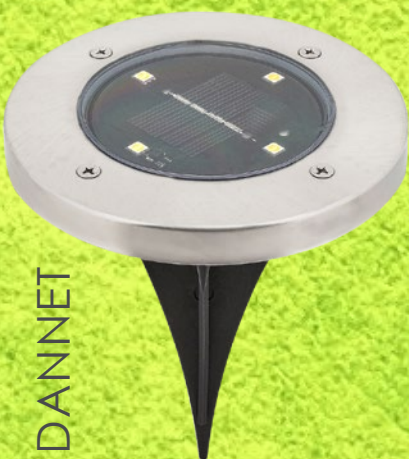

RABA-7975 DANNET járdavilágító · fém · Ø11,5 cm · RÁBALUX **2 219 Ft**

SZOLÁR KUTYA DEKORLÁMPA

GH33371 26 cm · GLOBO **7 390 Ft**

629 Ft-tól

✓ VIDÁM SZÍNEK ✓ LESZÚRHATÓ

DANNET

✓ JÁRDAVILÁGÍTÓ

SOPLA