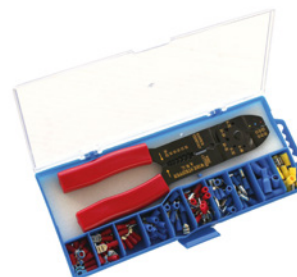

■ SARUFOGÓ KÉSZLET + FOGÓ

· 100 darabos · fogóval

HU-365-751 színes HUTECH

4 990 Ft