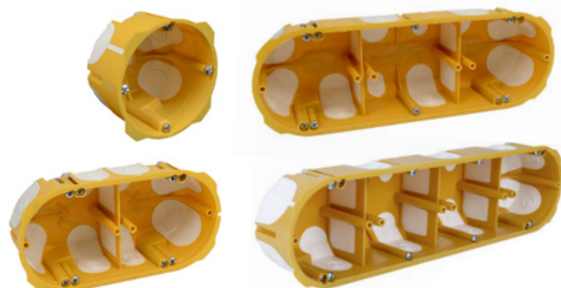

■ KÖTŐDOBOZOK GIPSZKARTONBA

· IP30 · A1-F

- **KOKPL6450-LD** 1-es gumis bevezetésű · 70 x 68 x 50 mm 379 Ft
- **KOKPL6450-2L** 2-es gumis bevezetésű · 138 x 68 x 50 mm 739 Ft
- **KOKPL6450-3L** 3-as gumis bevezetésű · 138 x 68 x 50 mm 1 090 Ft
- **KOKPL6450-4L** 4-es gumis bevezetésű · 280 x 68 x 50 mm 1 390 Ft

379 Ft-tól

KOPOS