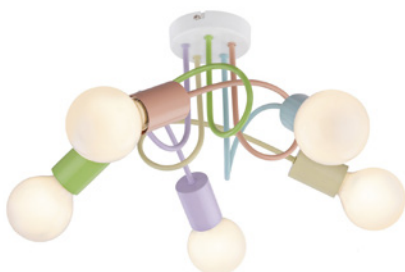

RABA-5429	fekete	9 890 Ft
RABA-5430	piros	9 890 Ft

**9 890 Ft**

RÁBALUX

HANKA – függeszték

· E27 · 40 W · fényforrás nélkül

RABA-3079	tündér	8 990 Ft
RABA-3080	űrhajós	8 990 Ft

**8 990 Ft**

RÁBALUX