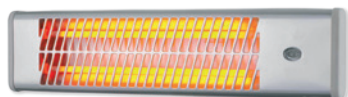

VONALSUGÁRZÓ i

· 600/1200 W · beltéri használatra
· túlmelegedés elleni védelem
· 230 V/50Hz · ↔535 ↓130 ↗110 mm
600355