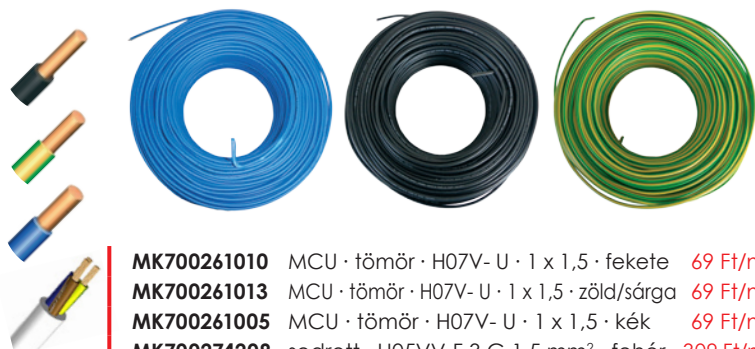

■ VEZETÉKEK

MENTAVILL

- **MK700261010** MCU · tömör · H07V-U · 1 x 1,5 · fekete 69 Ft/m
- **MK700261013** MCU · tömör · H07V-U · 1 x 1,5 · zöld/sárga 69 Ft/m
- **MK700261005** MCU · tömör · H07V-U · 1 x 1,5 · kék 69 Ft/m
- **MK700274208** sodrott · H05VV-F 3 G 1,5 mm² · fehér 309 Ft/m
- **MK700273208** sodrott · H05VV-F 3 G 1 mm² · fehér 209 Ft/m

69 Ft-tól

MENTAVILL