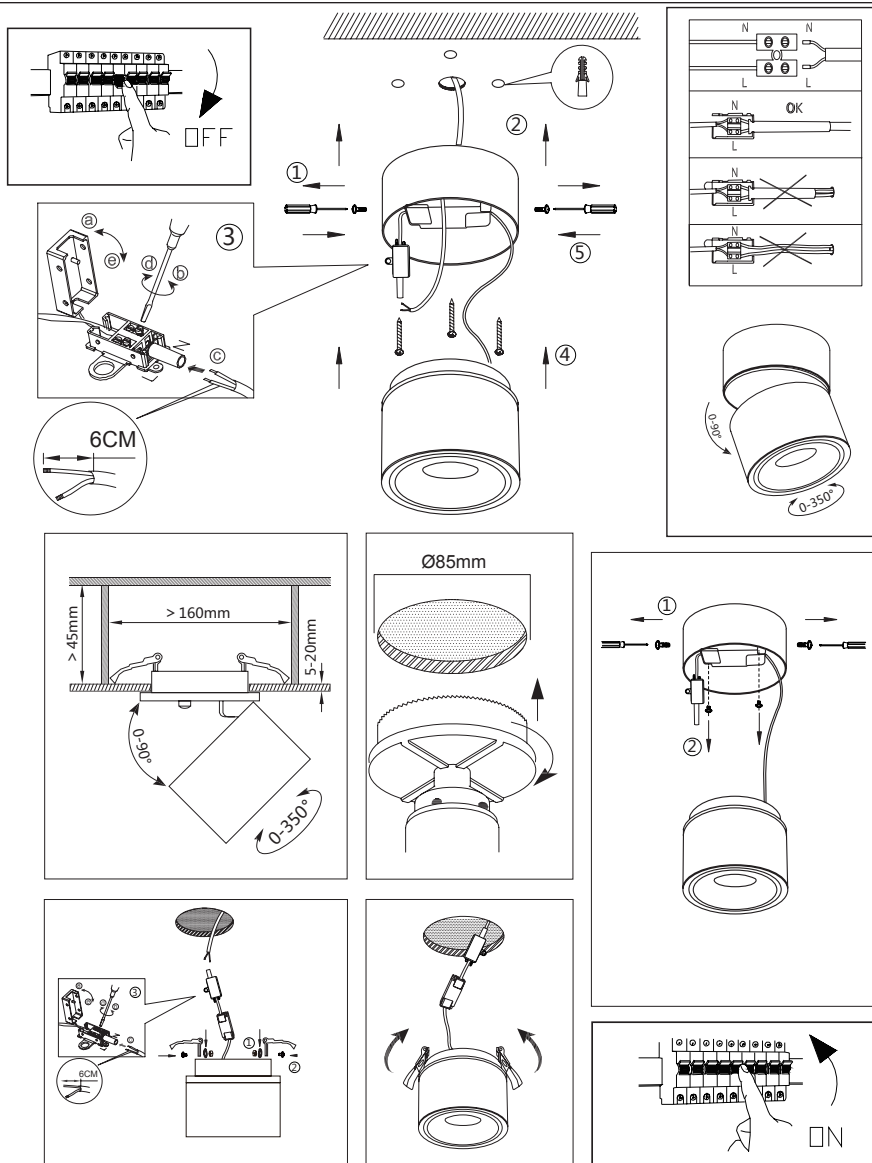

A hulladékkezeléssel, begyűjtéssel kapcsolatos további információkért keresse fel a www.mentavill.hu/hulladekkezes weboldalunkat. Pentru mai multe informații despre gestionarea și colectarea deșeurilor, vizitați site-ul nostru la www.mentavill.ro/gestionaredeșeurilor.

Gyártó és forgalmazó:

MENTAVILL KFT
8000 Székesfehérvár,
Budai út177.
Tel.: 22/515-515
www.mentavill.hu
info@mentavill.hu
Származási hely: EU

Importator/Distribuitor:

MENTAVILL SRL
540240 Targu Mures,
Str Gheorghe Doja nr. 197.
Tel 0265-208-108
www.mentavill.ro
info@mentavill.ro
Tară de origine: EU