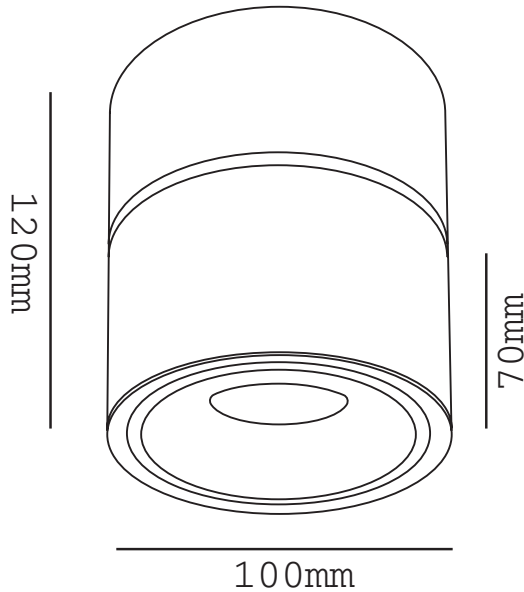

SPOT BEÉPÍTETT LED FÉNYFORÁSSAL SPOT INCASTRAT CU LED

- 8W
- 1000lm
- 3000K
- 220-240V ~50Hz
- IP20
- Aluminiu / Aluminium
- Ez a termék egy <E> energiahatékonysági osztályú fényforrást tartalmaz. / Acest produs conține o sursă de lumină cu clasa de eficiență energetică <E>.