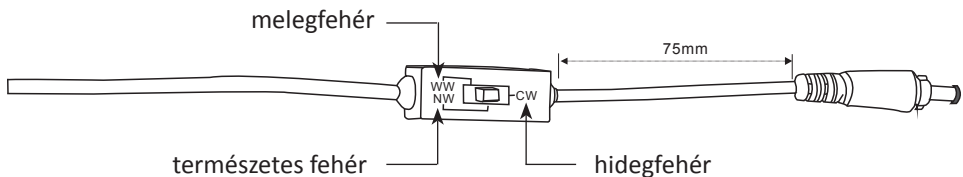

A lapos kivitelnek köszönhetően akár 5 cm mély álmennyezetekbe is beépíthetőek.

Üzembe helyezését csak megfelelő szakképzettséggel rendelkező szakember végezheti, csak lekapcsolt hálózati áram mellett! Üzembe helyezés során a csatlakozások érintésvédelméről gondoskodni kell! Soha ne építse olyan helyre ahol véletlenül bárki hozzányúlhat (pl. szekrény teteje)!

A készülék burkolatának megbontása TILOS és ÉLETVESZÉLYES! A burkolat megbontása a garancia elvesztését vonja maga után.

A lámpatest csak a mellékelt tápegységre csatlakoztatva használható! Nem megfelelő tápegység használata esetén a csatlakoztatott készülékek meghibásodhatnak, mely meghibásodásokra a garancia nem érvényes!

Csatlakoztatás:

Először a tápegység kifeszültségű kimenetét kell a LED panelre csatlakoztatni.

A LED panel és a tápegység csatlakozóval szerelt, így csak össze kell dugni a két csatlakozót.

A hálózati feszültség csatlakoztatása a tápegység megfelelő vezetékéhez:

- L jelű sorkapocs: hálózati áram, fázis, barna vezeték.
- N jelű sorkapocs: hálózati áram, nulla, kék vezeték.

Beépítés:

A sülyesztett kivitel gipszkarton álmennyezetekbe illeszthető, a falon kívüli felszereléshez válassza a falon kívüli változatot.

Élettartam: ~30 000h