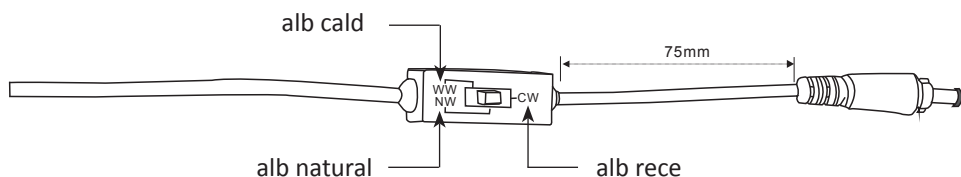

(RO)

Înainte de utilizare vă rugăm citiți instrucțiunile.
Poate fi montat numai de personal calificat.

Caracteristici comune ale panourilor cu LED este ca au fost dezvoltate pentru a înlocui lămpile de tavan convenționale și lămpile fluorescente, toate acestea necesită o sursă de alimentare pentru funcționare.

Datorită designului plat pot fi montate în tavan fals, cu o adâncime de minim 5 cm.

Poate fi montat numai de personal calificat, după deconectare circuitului de la rețea.

În timpul punerii în funcțiune, țineți cont de contactul de protecție!

Nu montați în locuri accesibile, (pe dulap)

Demontarea aparatului este INTERZISĂ și PERICULOASĂ! Demontarea aparatului duce la pierderea garanției!

Corpul de iluminat poate fi folosit numai cu sursa de alimentare livrată în pachet.

Dacă se folosește sursa de alimentare diferită, corpul de iluminat se poate defecta.

Acesta nu face obiectul garanției.

Conectare:

Prima oară trebuie conectată sursa de alimentare la corpul de iluminat.

Conectarea tensiunii de alimentare la instalația electrică corespunzătoare:

Conector L- curent alternativ, firul maro fază

-Conector N- curent alternativ, firul albastru, nul

Instalare:

Varianta incastribila este destinata montajului in tavan fals, iar varianta aplicata este destinata montajului pe perete.

Durata de viata: ~30 000h

Temperatura de culoare variabila: