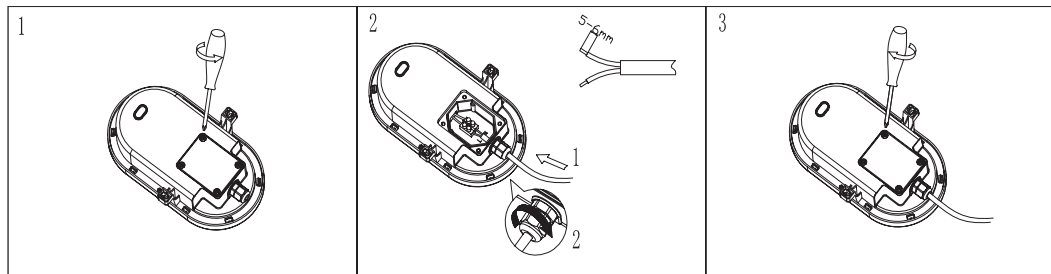

Dacă se folosește sursa de alimentare diferită, corpul de iluminat se poate defecta.

Acesta nu face obiectul garanției.

Conectare:

Desfaceți șuruburile și dați jos capacul.

Conectarea tensiunii de alimentare la instalația electrică corespunzătoare

Conector L- curent alternativ, firul maro fază

Conector N- curent alternativ, firul albastru, nul (figura 1)

Montaj:

Așezați corpul de iluminat la locul dorit și fixați lampa cu ajutorul orificiilor pentru șuruburi.
(figura 2)