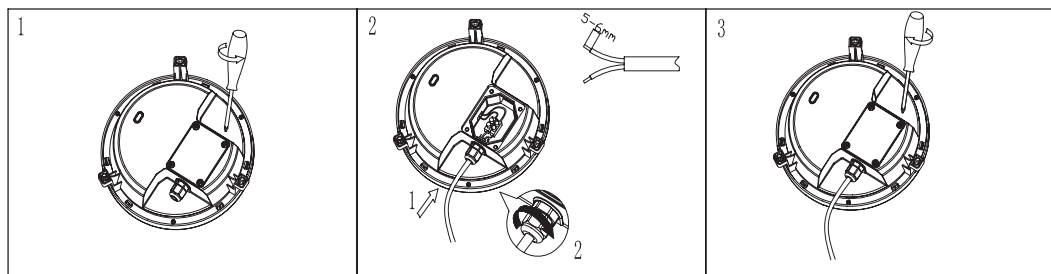

Dacă se folosește sursa de alimentare diferită, corpul de iluminat se poate defecta.

Acesta nu face obiectul garanției.

Conectare:

Desfaceți șuruburile și dați jos capacul.

Conectarea tensiunii de alimentare la instalația electrică corespunzătoare

Conector L- curent alternativ, firul maro fază

Conector N- curent alternativ, firul albastru, nul (figura 1)

Montaj:

Așezați corpul de iluminat la locul dorit și fixați lampa cu ajutorul orificiilor pentru șuruburi.
(figura 2)