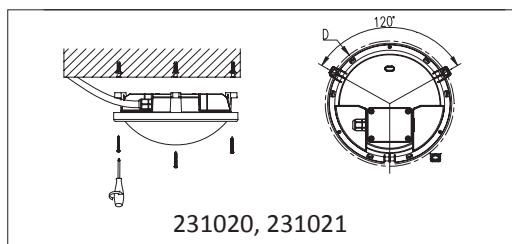

2. ábra / figura

A hulladékkezeléssel, begyűjtéssel kapcsolatos további információért keresse fel a www.mentavill.hu/hulladekkezes weboldalunkat.

Importálja és forgalmazza:
MENTAVILL KFT
8000 Székesfehérvár,
Budai út 177.
Tel.: 22/515-515 Fax: 22/515-510
www.mentavill.hu
info@mentavill.hu
Szarmazási hely: Kína

Importator/Distributor
MENTAVILL SRL
540240 Targu Mures
Str Libertatii 120
Tel 0265-208-108
Fax 0265-208-118
www.mentavill.ro
info@mentavill.ro