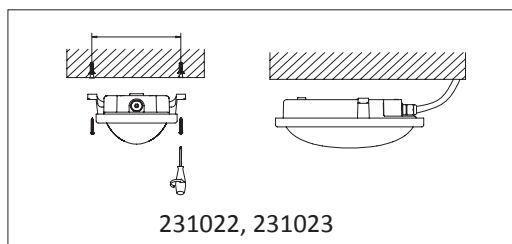

2. ábra / figura

A hulladékkezeléssel, begyűjtéssel kapcsolatos további információért keresse fel a www.mentavill.hu/hulladekkezes weboldalunkat.

Importálja és forgalmazza:
MENTAVILL KFT
8000 Székesfehérvár,
Budai út 177.
Tel.: 22/515-515 Fax: 22/515-510
www.mentavill.hu
info@mentavill.hu
Szarmazási hely: Kína

Importator/Distributor
MENTAVILL SRL
540240 Targu Mures
Str Libertatii 120
Tel 0265-208-108
Fax 0265-208-118
www.mentavill.ro
info@mentavill.ro