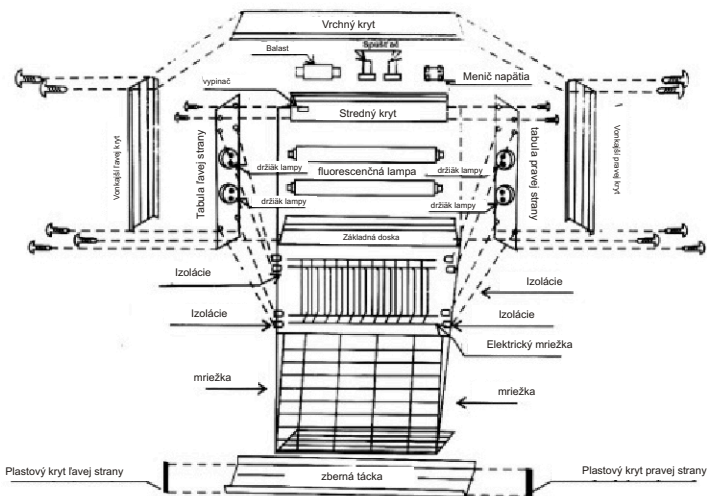

Funkcie

Tento náš výrobok je jeden z najkvalitnejších a najúčinnnejších na trhu.
Lákavé svetlo priťahne komáre do pasce a vnútorná elektrická časť ich následne usmrťí.
Pasca funguje bez použitia chemických prostriedkov, na človeka a domáce zvieratá nemá vplyv!

Varovanie

- -Pred použitím, dôkladne preštudujte návod
- -Výnimočne len na vnútorné použitie
- -Používajte mimo dosahu detí
- -Pred čistením vytriahnite zo siete
- -Počas prevádzky nekladajte kovové predmety do prístroja
- -Prístroj neponorte, ani nečistíte s vodou
- -Pri čistení odmontujte predný kryt a očistíte pomocou štetca ochrannú mriežku

Použitie

- -Vypnite veškeré svetlo v miestnosti
- -Zavrite všetky okná a dvere a dbajte na to, aby pri použití nikto nebol v miestnosti
- -Používajte v miestnosti bez prítomnosti prievanu a tmavom prostredí
- -Umiestnite prístroj v najtmavšom kúte miestnosti
- -Menovité napätie 220-240V 50/60Hz

Čistenie

- -Pred čistením vytriahnite zo siete a nechajte vychladnúť prístroj
- -Týždenne raz očistíte prístroj
- -Prístroj neponorte, ani nečistíte s vodou

Opatrne odmontujte predný kryt

S priloženým štetcom odstráňte pozostatky hmyzu. Preverte, či všetko ste namontovali správne.