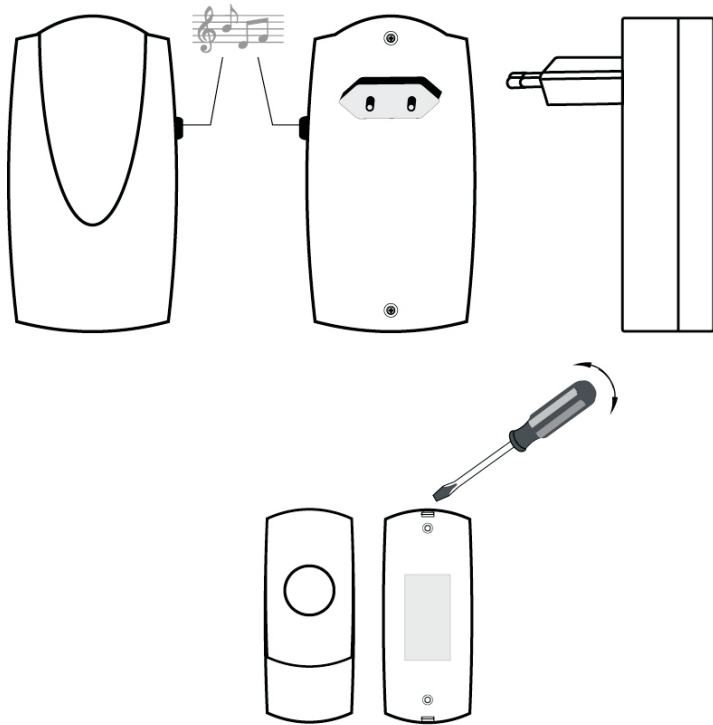

HU: FOXROT KONNEKTORBA CSATLAKOZTATHATÓ DALLAMCSENGŐ

Jellemzők:

- kiváló mint ajtócsengő, belső hívó berendezés, vagy riasztó
- szükséges minden háznál, cégnél
- nem kell a csengőt felszerelni
- a csengő 230V áramellátással működtethető
- a gomb elemmel működik
- rádióhullámú jeladás (433,92 MHz)
- hatótávolság 60 m*1
- 24 dallamválasztási lehetőség
- hangerő: 80 dB

Műszaki adatok:

Jeladó – a csengő nyomógombja
Energiaellátás: 1 x 12V elem "23A"
Adás: rádiójel segítségével
Kódolás: 256 kód
Működési távolság*: 60 m nyitott térben
Érintésvédelmi osztály: III
Védetség: IP20
Működési hőmérséklet: 0°C-tól + 35°C-ig

Méreték [mm]: 77 x 32 x 24

Jelfogadó készülék – csengő
energiatáplálás: 230V – 50 Hz, 1,57W
Frekvencia: 433,92 MHz
Csengőhang: 24 féle választható
Csengő hangereje: max 80dB
Érintésvédelmi osztály: II
Védetség: IP20
Működési hőmérséklet: 0°C-tól + 35°C-ig
Méreték [mm]: 100 x 55 x 68

*A megadott működési hatótávolság nyílt terepre, azaz ideális körülményekre érvényes. Amennyiben az adó és vevőkészülék közé akadály kerül, a terjedelem előreláthatólag csökkenni fog, az akadály anyagától függően: fa és gipsz esetén 5-20%, téglá esetén 20-40%, vasbeton esetén 40-80%. Fém akadályok esetén rádiós rendszerek használata nem ajánlott a jelentős hatótávolság csökkenés miatt. A készülék hatótávolságára szintén negatív hatással vannak a magas feszültségű vezetékek, a föld alatt futó vezetékek, valamint a készülék közelében elhelyezett GSM jeladók.

FELSZERELÉSI UTASÍTÁS

1. Általános leírás:

Ezt a csengőt ajtó csengőnek, belső hívó berendezésnek, vagy riasztónak lehet használni. Nem szükséges a csengő felszerelése. A csengő 230V áramellátással, a nyomógomb pedig 12V-os elemmel működik. A jel adásához és vételéhez 433,92 MHz frekvenciát használ. A nyitott térben a csengő kb. 60 méteres hatótávolsággal rendelkezik.

2. A távirányító beállítása:

A távirányító gyárilag kompatibilis a csengővel, így a felhasználónak nem kell semmit telepíteni.

3. A csengőhang illetve a csengő kiválasztása:

A csengő kiválasztása a berendezésen levő gomb megnyomásával történik. 24 dallam választható.

RO: SONERIE FĂRĂ FIR FOXROT

Trăsături caracteristice:

- ideal ca sonerie pentru ușă, aparat interior de chemare și alarmă personală,
- poate fi foarte folositor în casă, la firmă sau de către persoanele care,
- necesită îngrijire,
- butonu este alimenta cu ajutorul bateriei,
- soneria este cuplată direct la o priză de la rețeaua de 230V~,
- transmisia prin radio (frecvența 433,92 MHz),
- raza de acțiune*: 60 m în teren deschis,
- 24 de sunete la alegere (sunete polifonie),
- nivelul sunetului max. 80dB.

Date tehnice: