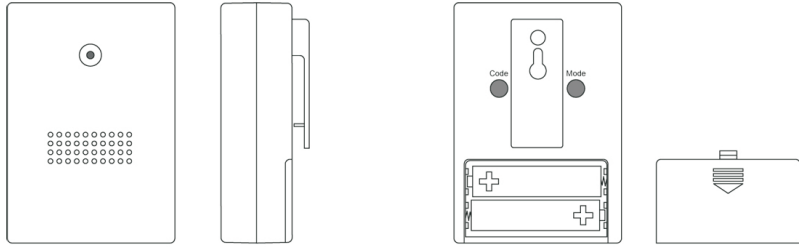

HU: VIBRO VEZETÉK NÉLKÜLI CSENGŐ VIBRÁLÓ FUNKCIÓVAL

Jellemzők:

- ideális külső ajtócsengőnek, beltéri hívógombként, vagy személyes riasztóként,
- a vibráló jelzésnek köszönhetően a csengő ideális halláskárosult személyek, valamint kisgyerekes családok számára
- négyfunkciójú berendezés:
  - a) akusztikus jelzés,
  - b) akusztikus + vibráló jelzés,
  - c) vibráció,
  - d) LED
- nem igényel csengőrendszer kiépítését,
- a csengő és a nyomógomb elemről működnek,
- névkártyás nyomógomb,
- rádióhullámú jeladás (433,92 MHz frekvencia),
- tárerő*: 100m nyílt területen - egyéni felhasználói kód beállításának lehetősége (256 kód),
- változó légköri viszonyokban is működő nyomógomb (pl kapunál),
- 8 választható dallam Pl: kutyaugatás, telefoncsörgés, bim-bam és egyéb népszerű dallamok
- a készlet nem tartalmazza a csengőt tápláló elemeket,
- hangerő: 75dB.

Műszaki adatok:

Jeladó - csengő gomb Tápfeszültség: 1 db CR2032 típusú gombelem (3V)
Rádióhullámú jeladás: 433,92 MHz
Jelközvetítés ideje: t = 2 másodperc
Frekvencia: 433,92 MHz
Kódolás: 256 kód
Jeladó teljesítménye: < 5 mW
Tárerő*: 100m nyílt területen
Érintésvédelmi osztály: III
Védettség: IP44
Külső méretek [mm]: 85 x 26 x 32
Munkaüzem hőmérsékleti határai: -20°C -tól +35°C –ig

Készülék: VIBRO elemes csengő
Tápellátás: 2x 1,5V elem (R6 típus)
Tápszükséglet: - nyugalmi áramfelvétel : 0,3mA,
- hang: 70mA, - vibrálás: 90mA
Frekvencia: 433,92 Mhz
Hang: 8 választható dallam
Érintésvédelmi osztály: III
Védettség: IP20
Külső méretek [mm]: 95 x 32 x 60
Munkaüzem hőmérsékleti határai: 0°C-tól +35°C–ig
Hangerő: 75dB

*A megadott működési terjedelem nyílt térre, azaz ideális körülményekre érvényes. Amennyiben az adó- és vevőkészülék közé akadály kerül, a terjedelem csökkenni fog, az akadály anyagától függően: fa és gipsz esetén 5 -20%, téglá esetén 20-40%, vasbeton esetén 40-80%. Fém akadályok esetén rádiós rendszerek használata nem ajánlott a jelentős terjedelemcsökkenés miatt. A készülék terjedelmére szintén negatív hatással vannak a nagyfeszültségű földbe helyezett és légvezetékek, a készülék közelben lévő GSM adók.

Felszerelési utasítás

Üzem módok

A csengő három üzemmóddal rendelkezik, ezek kiválasztásához nyomja meg a készülék hátuljában található MODE gombot.

- a) hang+optikai jelzés
- b) hang+optikai+vibráló jelzés
- c) vibráló jelzés

Távvezérlő felvétele:

1) vegye ki az elemet és várjon 10 másodpercet,
2) helyezze be az elemet a csengőbe (két hangjelzés bizonyítja, hogy a készülék használatra kész);
3) 60 másodperc alatt nyomja be a távirányító gombját;
4) a távirányító rögzítésre került a készülékbe.

Dallam kiválasztása:

A csengőhangok és dallamok kiválasztása az S gomb megnyomásával történik, mely gomb a távirányító elem-reteszében található. 8 féle csengőhang és dallam választható.

RO: SO NERIE FĂRĂ FIR PE BATERII CU FUNCȚIA DE VIBRARE VIBRO

Trăsături caracteristice: