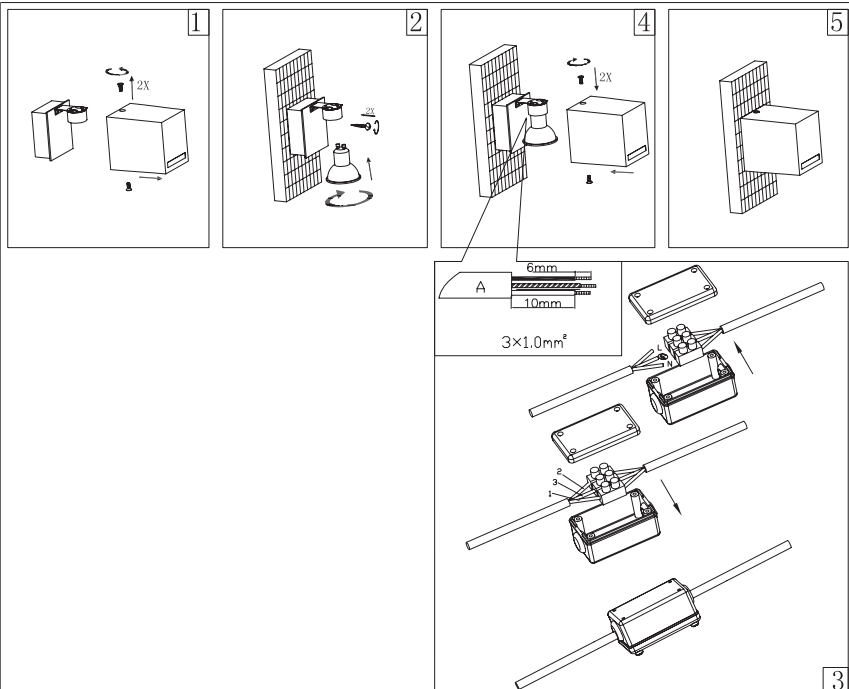

250026

**TARNA
ALUMÍNIUM
KÜLTÉRI LÁMPA
LEFELÉ VILÁGÍTÓ
FALIKAR**

**LAMPĂ
EXTERIOARĂ
CU BRAȚ ÎN JOS
„TARNA”**