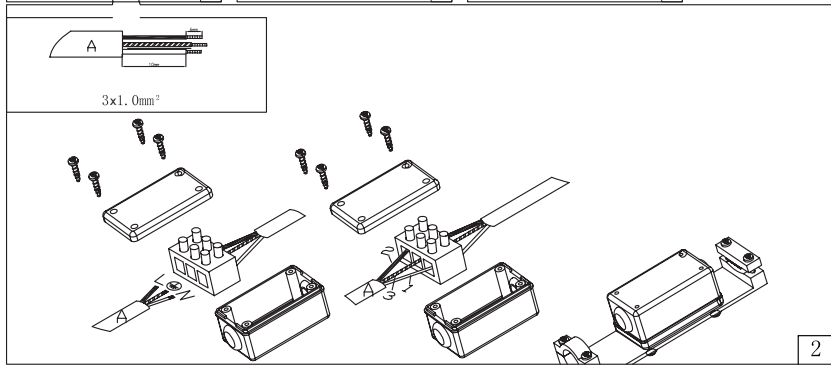

250029

**TARNA
ROZSDAMENTES
ACÉL KÜLTÉRI
NAGY
ÁLLÓLÁMPA**

**LAMPĂ
EXTERIOARĂ
STĂLP
„TARNA”**

Cikkszám	búra	feszültség	fényforrás	védettség	méret (mm)
250026	alumínium/üveg aluminiu/sticlă	220-240V / 50Hz	GU10 max.11W	IP44	90x70x80
250027	alumínium/üveg aluminiu/sticlă	220-240V / 50Hz	2xGU10 max.11W	IP44	90x70x150
250029	rozsdamentes acél/műanyag oțel inoxidabil/plastic	220-240V / 50Hz	GU10 max.11W	IP44	130x140x800

Az importőr fenntartja a jogát, hogy a megrendelő előzetes értesítése nélkül módosítsa a készülék külső megjelenését és teljesítményét. A termék kizárólag háztartási használatra készült!

Figyelem! A gyártó nem vállal felelősséget a közvetlenül vagy közvetve okozott károkért, amennyiben a felhasználó nem tartja be a jelen használati utasítást, az általános biztonsági előírásokat, vagy a termék összeszerelésére vonatkozó előírásokat!

A hulladékkezeléssel, begyűjtéssel kapcsolatos további információért keresse fel a www.mentavill.hu/hulladkezeles weboldalunkat.

Importálja és forgalmazza:
MENTAVILL KFT
8000 Székesfehérvár,
Budai út 177.
Tel.:22/515-515 Fax: 22/515-510
www.mentavill.hu
info@mentavill.hu
Szármaszási hely: Kína

Importator/Distributor
MENTAVILL SRL
540240 Targu Mures
Str Libertatii 120
Tel 0265-208-108
Fax 0265-208-118
www.mentavill.ro
info@mentavill.ro