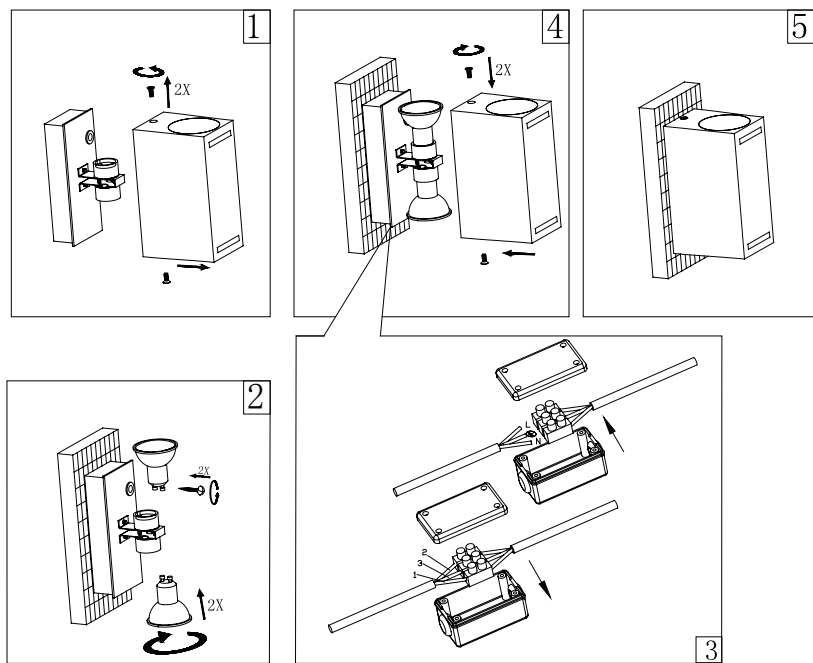

250027

**TARNA
ALUMÍNIUM
KÜLTÉRI LÁMPA
FEL- ÉS LEFELÉ
VILÁGÍTÓ
FALIKAR**

**LAMPĂ
EXTERIOARĂ
CU CU BRAȚ ÎN
SUS ȘI JOS
„TARNA”**