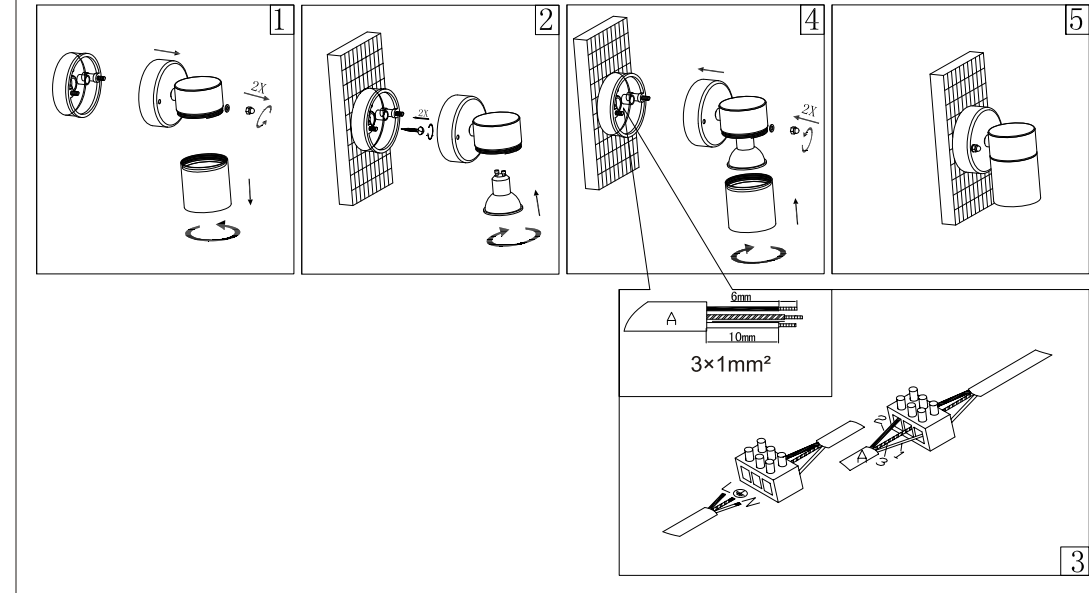

250020 1×GU10

Simbolul toberonului tăiat care apare pe aparate vă arată că acesta trebuie colectate separat, la scoaterea lor din uz. Este deci necesar ca utilizatorul să consemneze aparatele scoase din uz unor centre adecvate care se ocupă cu colectarea diferențiată a produselor electrice și electronice, în vederea reutilizării aparatelor supuse reciclării, tratării și eliminării deșeurilor, în mod compatibil, pentru a contribui astfel la evitarea posibilului impact negativ asupra mediului înconjurător și sănătății, favorizând în același timp reciclarea materialelor care compun aparatul. Eliminarea abuzivă a deșeurilor acestor produse, de către utilizator, atrage după sine sancțiuni prevăzute de legile naționale în vigoare în statele membre care au aderat la directiva 2002/96/EC