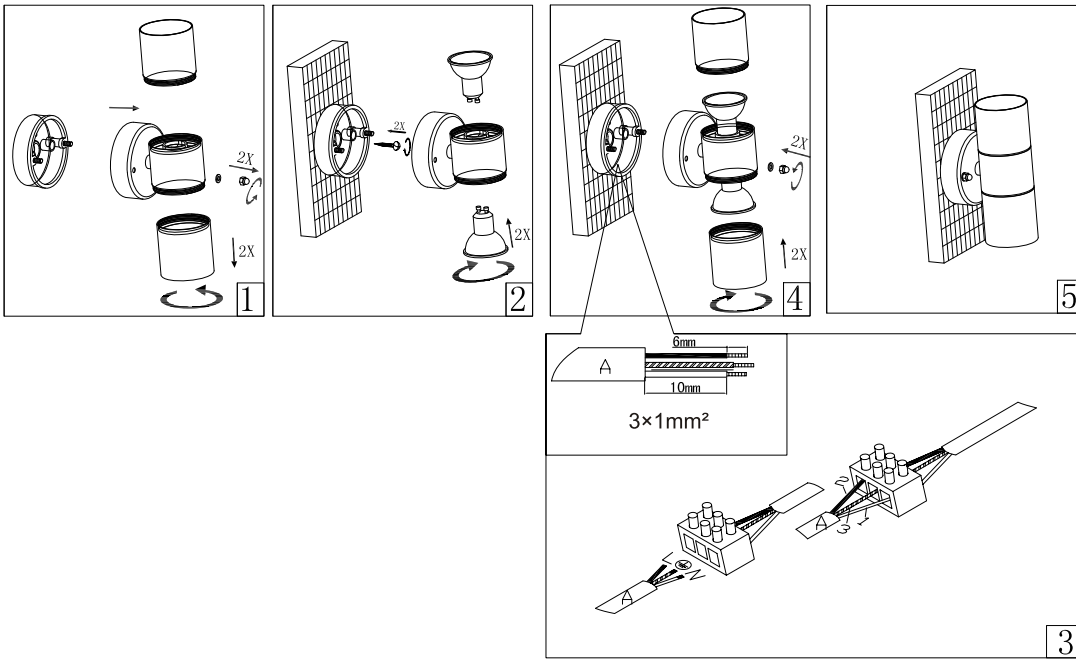

Figyelem! Ne végezzen változtatásokat a lámpán vagy a csatlakozó vezetékerein! Üzem közben a védőburkolat eltávolítása szigorúan TILOS! A KÉSZÜLÉKET SZÉTSZEDNI TILOS! Ne vegye használatba a lámpát, ha az vagy bármelyik alkatrésze sérült.

Izzó cseréje: A fényforrás cseréje előtt áramtalanítsa a lámpát! Üzemelés közben a fényforrás felmelegszik, csere előtt hagyja kihűlni a készüléket. Csak a lámpán megadott adatokkal rendelkező fényforrást használja! A lámpa nem tartalmaz fényforrást!

Multumim ca ati ales produsul nostru!

Înainte de utilizare va rugăm cititi cu atenție instrucțiunile. Poate fi montat doar de personal calificat!

Punerea în funcțiune poate fi făcută de personal calificat, după deconectarea de la rețea!

Clasa de protecție I, produs cu împământare, la legare conectați firele verde galben la borna de împământare

Putere: 250021 - max 35W, 250020 - max 50W
Grad de protecție: IP44
Tensiune alimentare: 220-240V ~ 50Hz

Atenție! Nu modificați nimic la construcția corpului de iluminat! În timpul funcționării este interzisă îndepărtarea abajurului! Nu folosiți lampa dacă este deteriorată! Schimbarea sursei de lumină: Înainte de a schimba sursa de lumină deconectați de la rețea! În timpul utilizării sursa se încălzește, înainte de a schimba sursa lăsați să se răcească! Schimbați numai cu surse conforme cu parametrii de pe lampa!

250021 2×GU10