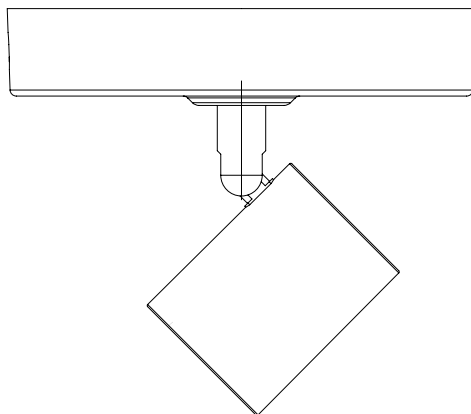

- HU** LED MENNYEZETI SPOT
- RO** SPOT LED PENTRU TAVAN
- HR** LED STROPNI SPOT
- EN** LED CEILING SPOTLIGHT

- LED fényforrással / Cu sursa de lumina LED /sa LED izvorom svjetlosti
- 5 W
- 220-240 W / 50-60 Hz
- IP20
- 60°
- 3000-4000-6500 K
- 345lm
- Élettartam / Durata de viata/ vijek trajanja: 25 000 h
- Ø103 ↕130 mm