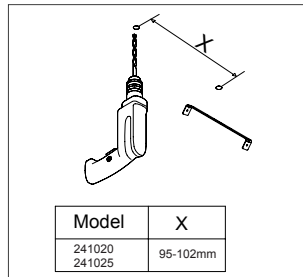

- HU** LED MENNYEZETI SPOT
- RO** SPOT LED PENTRU TAVAN
- HR** LED STROPNI SPOT
- EN** LED CEILING SPOTLIGHT

- LED fényforrással / Cu sursa de lumina LED /sa LED izvorom svjetlosti
- 5 W
- 220-240 W / 50-60 Hz
- IP20
- 60°
- 3000-4000-6500 K
- 345lm
- Élettartam / Durata de viata/ vijek trajanja: 25 000 h
- Ø103 ↕130 mm

241020

241025

**241020**  
LG11A-103Y

**241025**  
LG11A-103Y

1)

2)

3)

4)