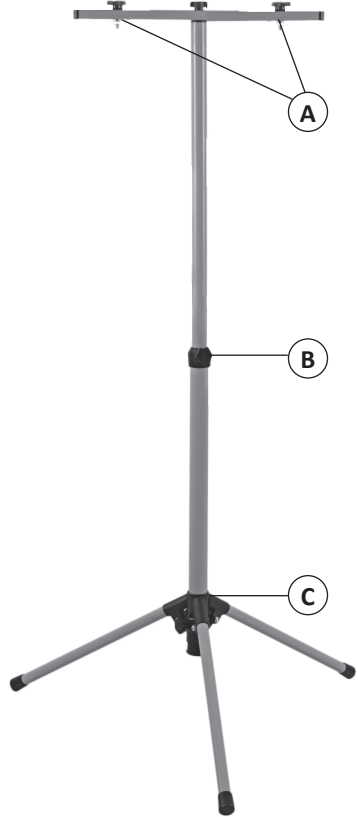

ÁLLÍTHATÓ REFLEKTOR ÁLLVÁNY 2 DB FÉNYVETŐHÖZ 65-160 CM

STATIV REGLABIL PENTRU
2 PROIECTOARE 65-160 CM

- ↕ 650-1600 mm
- ↔ 850 mm
- ↗ 750 mm

230081

(HL-06)

(HU)

Használat előtt kérjük, figyelmesen olvassa el a tájékoztatót!

A: Központi rögzítő gombok

B: Tekerős zár

C: Láb vasalat

Összeszerelés

Az állványt összeszerelt állapotban találja a dobozban. A fényszóró rögzítéséhez először állítsa fel az állványt. A lábak kinyitásához nyomja be rugós gombot, és nyissa le a csuklós lábakat. (C)

(RO)

Citiți cu atenție informațiile înainte de utilizare.

A: Șurub de fixare central

B: Încchizător cu șurub

C: Feroneria talpă

Montare

Veți găsi suportul-stativul-deja montat în cutie.

Pentru montarea proiectorului, așezați în poziția dorită stativul. Pentru deschiderea picioarelor apăsați butonul cu arc și deschideți picioarele rabatante. (C)

Pentru reglarea înălțimii proiectorului, deșurubați piulița de pe stativ în sens invers acelor de ceasornic și ridicați tija stativului (B) la înălțimea dorită, după care se strânge piulița în sensul acelor de ceasornic.