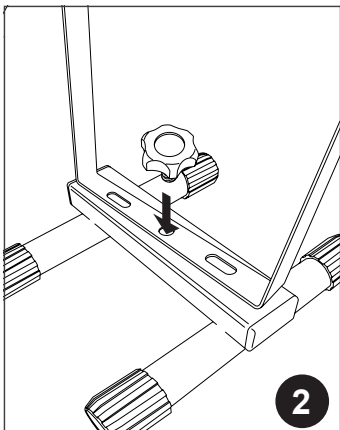

TARTOZÉKOK

- 1 db töltő: 100-240V, 115 cm

- 1 db autós töltő: 12/24V DC, 115 cm

BEÜZEMELÉS

Függőleges forgatás: 270°

Vízszintes forgatás: 360°

billenő kapcsoló gumi burkolattal

töltés csatlakozó gumi tömítéssel