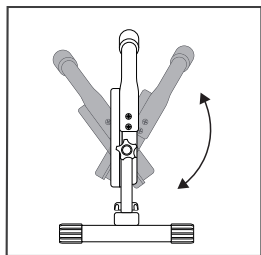

BEÜZEMELÉS

Függőleges forgatás: 270°