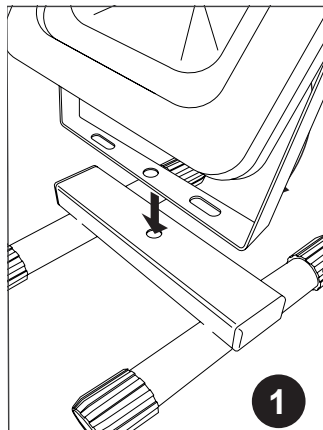

TARTOZÉKOK

- 1 db töltő: 100-240V, 115 cm

- 1 db autós töltő: 12/24V DC, 115 cm

BEÜZEMELÉS

Függőleges forgatás: 270°

Vízszintes forgatás: 360°

billenő kapcsoló gumi burkolattal

töltés csatlakozó gumi tömítéssel