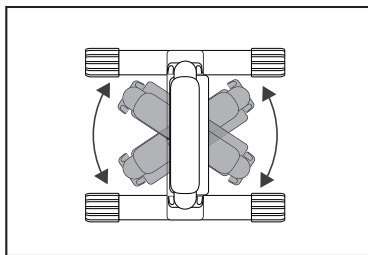

TARTOZÉKOK

- 1 db töltő: 100-240V, 115 cm

- 1 db autós töltő: 12/24V DC, 115 cm

BEÜZEMELÉS

Függőleges forgatás: 270°

Vízszintes forgatás: 360°

billenő kapcsoló gumi burkolattal

töltés csatlakozó gumi tömítéssel