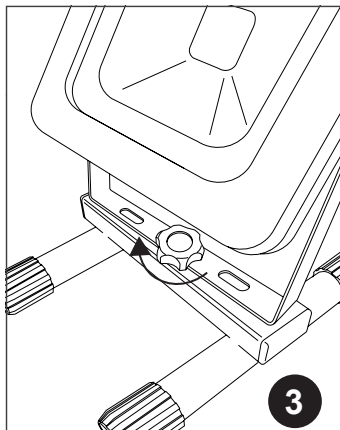

BEÜZEMELÉS

Függőleges forgatás: 270°