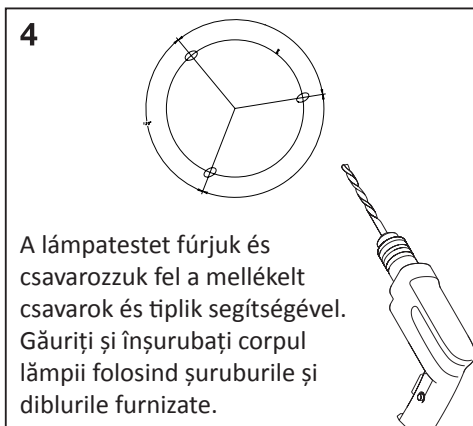

MENTAVILL

(HU) MIDEA STYLE KEREK LED PANEL

(RO) MIDEA STYLE ROTUND PANOU LED

206294
(LG09B-290-18)

2

Forgassa el a lámpatestet a nyíl irányába, hogy elválassza az alaplaptól.
Rotiti lampa in directia sagetii pentru a o separa de placa de montaj.

Távolítsa el az alaplaptól és a biztosító huzaltól.
Indepartati placa si suportul de montaj

A lámpatestet fúrjuk és csavarozzuk fel a mellékelt csavarok és tiplik segítségével.
Găuriți și înșurubați corpul lămpii folosind șuruburile și diblurile furnizate.

4

MŰSZAKI ADATOK / DATE TEHNICE

Cikkszám / Cod	206294
Feszültség / Tensiune	220-240V~ 50/60Hz
Teljesítmény / Putere	18W
Fényáram / Flux luminos	1600lm
Méret / Dimensiuni	293x293x28mm
Színhőmérséklet / Temperatura de culoare	4000K
Védettség / Grad de protective	IP20
Alapanyag / Material	PP
Fényforrás / Sursa de lumina	PF>0.5 Ra>80
Érintésvédelmi osztály / Clasa de protectie	II.
	<p>Ez a termék egy <F> energiahatékonysági osztályú fényforrást tartalmaz. / Acest produs conține o sursă de lumină cu clasa de eficiență energetică <F>.</p> <div style="display: flex; align-items: center;"></div>