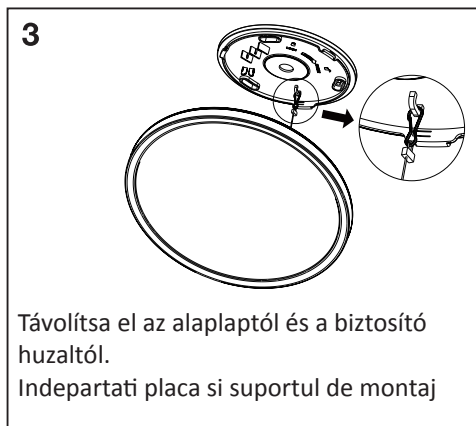

MENTAVILL

(HU) MIDEA STYLE KEREK LED PANEL

(RO) MIDEA STYLE ROTUND PANOU LED

206294
(LG09B-290-18)

2

Forgassa el a lámpatestet a nyíl irányába, hogy elválassza az alaplaptól.
Rotiti lampa in directia sagetii pentru a o separa de placa de montaj.

Távolítsa el az alaplaptól és a biztosító huzaltól.
Indepartati placa si suportul de montaj

A lámpatestet fúrjuk és csavarozzuk fel a mellékelt csavarok és tiplik segítségével.
Găuriți și înșurubați corpul lămpii folosind șuruburile și diblurile furnizate.

4

MŰSZAKI ADATOK / DATE TEHNICE

Cikkszám / Cod	206294
Feszültség / Tensiune	220-240V~ 50/60Hz
Teljesítmény / Putere	18W
Fényáram / Flux luminos	1600lm
Méret / Dimensiuni	293x293x28mm
Színhőmérséklet / Temperatura de culoare	4000K
Védettség / Grad de protective	IP20
Alapanyag / Material	PP
Fényforrás / Sursa de lumina	PF>0.5 Ra>80
Érintésvédelmi osztály / Clasa de protectie	II.
	<p>Ez a termék egy <F> energiahatékonysági osztályú fényforrást tartalmaz. / Acest produs conține o sursă de lumină cu clasa de eficiență energetică <F>.</p> <div style="display: flex; align-items: center;"></div>