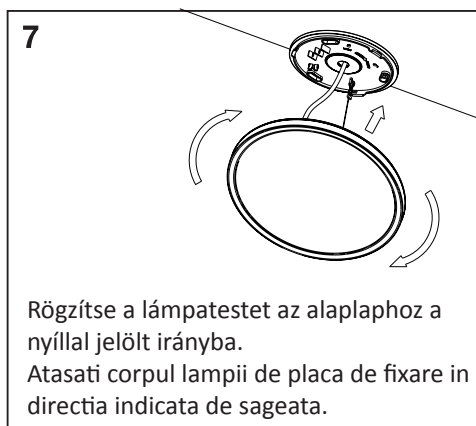

MENTAVILL

(HU) MIDEA STYLE KEREK LED PANEL

(RO) MIDEA STYLE ROTUND PANOU LED

206294
(LG09B-290-18)

2

Forgassa el a lámpatestet a nyíl irányába, hogy elválassza az alaplaptól.
Rotiti lampa in directia sagetii pentru a o separa de placa de montaj.

Távolítsa el az alaplaptól és a biztosító huzaltól.
Indepartati placa si suportul de montaj

A lámpatestet fúrjuk és csavarozzuk fel a mellékelt csavarok és tiplik segítségével.
Găuriți și înșurubați corpul lămpii folosind șuruburile și diblurile furnizate.

4

MŰSZAKI ADATOK / DATE TEHNICE

Cikkszám / Cod	206294
Feszültség / Tensiune	220-240V~ 50/60Hz
Teljesítmény / Putere	18W
Fényáram / Flux luminos	1600lm
Méret / Dimensiuni	293x293x28mm
Színhőmérséklet / Temperatura de culoare	4000K
Védettség / Grad de protective	IP20
Alapanyag / Material	PP
Fényforrás / Sursa de lumina	PF>0.5 Ra>80
Érintésvédelmi osztály / Clasa de protectie	II.
	<p>Ez a termék egy <F> energiahatékonysági osztályú fényforrást tartalmaz. / Acest produs conține o sursă de lumină cu clasa de eficiență energetică <F>.</p> <div style="display: flex; align-items: center;"></div>