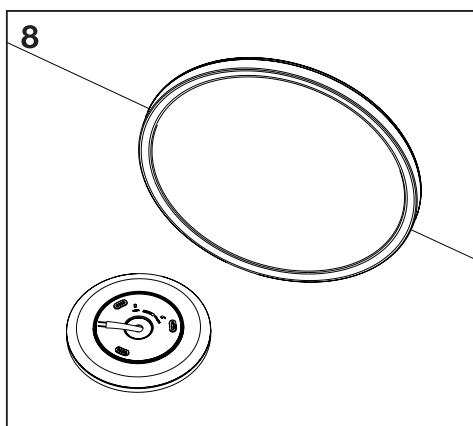

MENTAVILL

(HU) MIDEA STYLE KEREK LED PANEL

(RO) MIDEA STYLE ROTUND PANOU LED

206294
(LG09B-290-18)

2

Forgassa el a lámpatestet a nyíl irányába, hogy elválassza az alaplaptól.
Rotiti lampa in directia sagetii pentru a o separa de placa de montaj.

Távolítsa el az alaplaptól és a biztosító huzaltól.
Indepartati placa si suportul de montaj

A lámpatestet fúrjuk és csavarozzuk fel a mellékelt csavarok és tiplik segítségével.
Găuriți și înșurubați corpul lămpii folosind șuruburile și diblurile furnizate.

4

MŰSZAKI ADATOK / DATE TEHNICE

Cikkszám / Cod	206294
Feszültség / Tensiune	220-240V~ 50/60Hz
Teljesítmény / Putere	18W
Fényáram / Flux luminos	1600lm
Méret / Dimensiuni	293x293x28mm
Színhőmérséklet / Temperatura de culoare	4000K
Védettség / Grad de protective	IP20
Alapanyag / Material	PP
Fényforrás / Sursa de lumina	PF>0.5 Ra>80
Érintésvédelmi osztály / Clasa de protectie	II.
	<p>Ez a termék egy <F> energiahatékonysági osztályú fényforrást tartalmaz. / Acest produs conține o sursă de lumină cu clasa de eficiență energetică <F>.</p> <div style="display: flex; align-items: center;"></div>