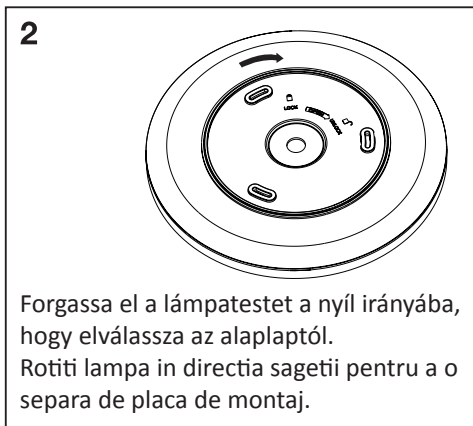

MENTAVILL

(HU) MIDEA STYLE KEREK LED PANEL

(RO) MIDEA STYLE ROTUND PANOU LED

206294
(LG09B-290-18)

2

Forgassa el a lámpatestet a nyíl irányába, hogy elválassza az alaplaptól.
Rotiti lampa in directia sagetii pentru a o separa de placa de montaj.

Távolítsa el az alaplaptól és a biztosító huzaltól.
Indepartati placa si suportul de montaj

A lámpatestet fúrjuk és csavarozzuk fel a mellékelt csavarok és tiplik segítségével.
Găuriți și înșurubați corpul lămpii folosind șuruburile și diblurile furnizate.

4

MŰSZAKI ADATOK / DATE TEHNICE

Cikkszám / Cod	206294
Feszültség / Tensiune	220-240V~ 50/60Hz
Teljesítmény / Putere	18W
Fényáram / Flux luminos	1600lm
Méret / Dimensiuni	293x293x28mm
Színhőmérséklet / Temperatura de culoare	4000K
Védettség / Grad de protective	IP20
Alapanyag / Material	PP
Fényforrás / Sursa de lumina	PF>0.5 Ra>80
Érintésvédelmi osztály / Clasa de protectie	II.
	<p>Ez a termék egy <F> energiahatékonysági osztályú fényforrást tartalmaz. / Acest produs conține o sursă de lumină cu clasa de eficiență energetică <F>.</p> <div style="display: flex; align-items: center;"></div>