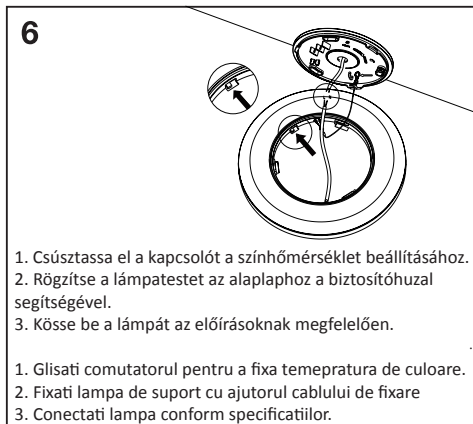

MENTAVILL

(HU) MIDEA STYLE KEREK LED PANEL

(RO) MIDEA STYLE ROTUND PANOU LED

206294
(LG09B-290-18)

2

Forgassa el a lámpatestet a nyíl irányába, hogy elválassza az alaplaptól.
Rotiti lampa in directia sagetii pentru a o separa de placa de montaj.

Távolítsa el az alaplaptól és a biztosító huzaltól.
Indepartati placa si suportul de montaj

A lámpatestet fúrjuk és csavarozzuk fel a mellékelt csavarok és tiplik segítségével.
Găuriți și înșurubați corpul lămpii folosind șuruburile și diblurile furnizate.

4

MŰSZAKI ADATOK / DATE TEHNICE

Cikkszám / Cod	206294
Feszültség / Tensiune	220-240V~ 50/60Hz
Teljesítmény / Putere	18W
Fényáram / Flux luminos	1600lm
Méret / Dimensiuni	293x293x28mm
Színhőmérséklet / Temperatura de culoare	4000K
Védettség / Grad de protective	IP20
Alapanyag / Material	PP
Fényforrás / Sursa de lumina	PF>0.5 Ra>80
Érintésvédelmi osztály / Clasa de protectie	II.
	<p>Ez a termék egy <F> energiahatékonysági osztályú fényforrást tartalmaz. / Acest produs conține o sursă de lumină cu clasa de eficiență energetică <F>.</p> <div style="display: flex; align-items: center;"></div>