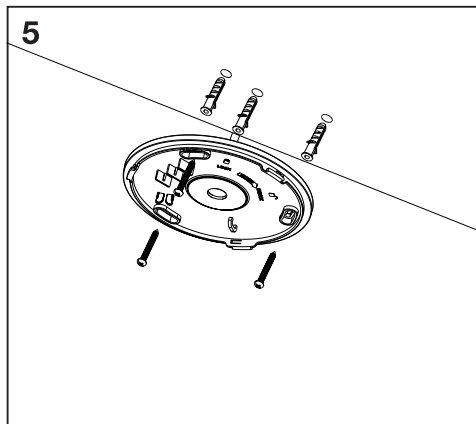

MENTAVILL

(HU) MIDEA STYLE KEREK LED PANEL

(RO) MIDEA STYLE ROTUND PANOU LED

206294
(LG09B-290-18)

2

Forgassa el a lámpatestet a nyíl irányába, hogy elválassza az alaplaptól.
Rotiti lampa in directia sagetii pentru a o separa de placa de montaj.

Távolítsa el az alaplaptól és a biztosító huzaltól.
Indepartati placa si suportul de montaj

A lámpatestet fúrjuk és csavarozzuk fel a mellékelt csavarok és tiplik segítségével.
Găuriți și înșurubați corpul lămpii folosind șuruburile și diblurile furnizate.

4

MŰSZAKI ADATOK / DATE TEHNICE

Cikkszám / Cod	206294
Feszültség / Tensiune	220-240V~ 50/60Hz
Teljesítmény / Putere	18W
Fényáram / Flux luminos	1600lm
Méret / Dimensiuni	293x293x28mm
Színhőmérséklet / Temperatura de culoare	4000K
Védettség / Grad de protective	IP20
Alapanyag / Material	PP
Fényforrás / Sursa de lumina	PF>0.5 Ra>80
Érintésvédelmi osztály / Clasa de protectie	II.
	<p>Ez a termék egy <F> energiahatékonysági osztályú fényforrást tartalmaz. / Acest produs conține o sursă de lumină cu clasa de eficiență energetică <F>.</p> <div style="display: flex; align-items: center;"></div>