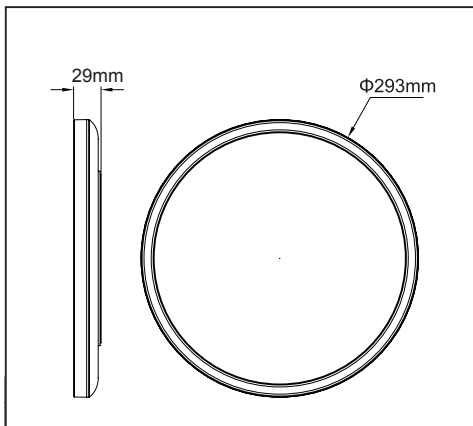

MENTAVILL

(HU) MIDEA STYLE KEREK LED PANEL

(RO) MIDEA STYLE ROTUND PANOU LED

206294
(LG09B-290-18)

2

Forgassa el a lámpatestet a nyíl irányába, hogy elválassza az alaplaptól.
Rotiti lampa in directia sagetii pentru a o separa de placa de montaj.

Távolítsa el az alaplaptól és a biztosító huzaltól.
Indepartati placa si suportul de montaj

A lámpatestet fúrjuk és csavarozzuk fel a mellékelt csavarok és tiplik segítségével.
Găuriți și înșurubați corpul lămpii folosind șuruburile și diblurile furnizate.

4

MŰSZAKI ADATOK / DATE TEHNICE

Cikkszám / Cod	206294
Feszültség / Tensiune	220-240V~ 50/60Hz
Teljesítmény / Putere	18W
Fényáram / Flux luminos	1600lm
Méret / Dimensiuni	293x293x28mm
Színhőmérséklet / Temperatura de culoare	4000K
Védettség / Grad de protective	IP20
Alapanyag / Material	PP
Fényforrás / Sursa de lumina	PF>0.5 Ra>80
Érintésvédelmi osztály / Clasa de protectie	II.
	<p>Ez a termék egy <F> energiahatékonysági osztályú fényforrást tartalmaz. / Acest produs conține o sursă de lumină cu clasa de eficiență energetică <F>.</p> <div style="display: flex; align-items: center;"></div>