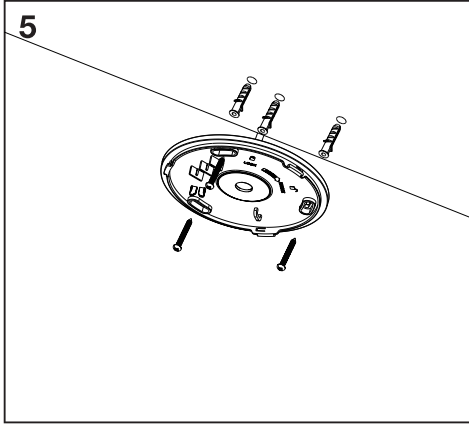

(HU) MIDEA STYLE SZÖGLETES LED PANEL

(RO) MIDEA STYLE ROTUND PANOU LED

(HR) MIDEA LED PANEL OKRUGLI - STROPNI

**206293**  
(LG09B-290-18)

(HU)

(RO)

(HR)

## MŰSZAKI ADATOK / DATE TEHNICE / TEHNIČKI PODACI

<b>Cikkszám / Cod / broj artikla</b>	<b>206293</b>
<b>Feszültség / Tensiune / napon</b>	220-240V~ 50/60Hz
<b>Teljesítmény / Putere / izvođenje</b>	18W
<b>Fényáram / Flux luminos / količina svjetlosti</b>	1600lm
<b>Méret / Dimensiuni / veličina</b>	293x293x28mm
<b>Színhőmérséklet / Temperatura de culoare / temperatura boje</b>	3000K/4000K/6500K
<b>Védettség / Grad de protective / zaštita</b>	IP20
<b>Alapanyag / Material / osnovni materijal</b>	PP
<b>Fényforrás / Sursa de lumina / izvor svjetlosti</b>	PF>0.5 Ra>80
<b>Érintésvédelmi osztály / Clasa de protectie / klasa zaštite kontakata</b>	II.
	<p>Ez a termék egy &lt;F&gt; energiahatékonysági osztályú fényforrást tartalmaz. / Acest produs conține o sursă de lumină cu clasa de eficiență energetică &lt;F&gt;. / Ovaj proizvod je &lt;F&gt; energetske učinkovitosti klasa izvora svjetlosti.</p> <div style="text-align: right;"></div>