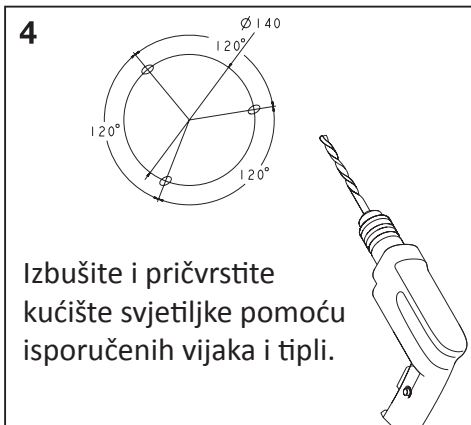

## MŰSZAKI ADATOK / DATE TEHNICE / TEHNIČKI PODACI

<b>Cikkszám / Cod / broj artikla</b>	<b>206293</b>
<b>Feszültség / Tensiune / napon</b>	220-240V~ 50/60Hz
<b>Teljesítmény / Putere / izvođenje</b>	18W
<b>Fényáram / Flux luminos / količina svjetlosti</b>	1600lm
<b>Méret / Dimensiuni / veličina</b>	293x293x28mm
<b>Színhőmérséklet / Temperatura de culoare / temperatura boje</b>	3000K/4000K/6500K
<b>Védettség / Grad de protective / zaštita</b>	IP20
<b>Alapanyag / Material / osnovni materijal</b>	PP
<b>Fényforrás / Sursa de lumina / izvor svjetlosti</b>	PF>0.5 Ra>80
<b>Érintésvédelmi osztály / Clasa de protectie / klasa zaštite kontakata</b>	II.
	<p>Ez a termék egy &lt;F&gt; energiahatékonysági osztályú fényforrást tartalmaz. / Acest produs conține o sursă de lumină cu clasa de eficiență energetică &lt;F&gt;. / Ovaj proizvod je &lt;F&gt; energetske učinkovitosti klasa izvora svjetlosti.</p> <div style="text-align: right;"></div>