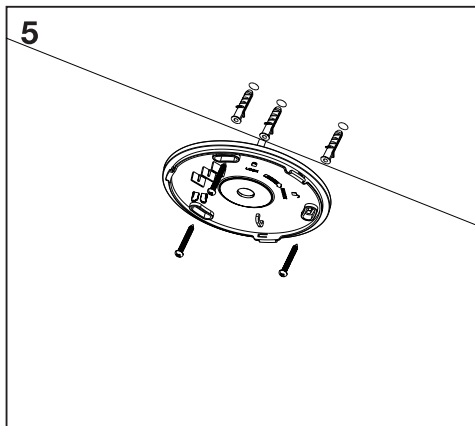

(HU) MIDEA STYLE SZÖGLETES LED PANEL

(RO) MIDEA STYLE ROTUND PANOU LED

(HR) MIDEA LED PANEL OKRUGLI - STROPNI

**206293**  
(LG09B-290-18)

(HU)

(RO)

(HR)

## MŰSZAKI ADATOK / DATE TEHNICE / TEHNIČKI PODACI

<b>Cikkszám / Cod / broj artikla</b>	<b>206293</b>
<b>Feszültség / Tensiune / napon</b>	220-240V~ 50/60Hz
<b>Teljesítmény / Putere / izvođenje</b>	18W
<b>Fényáram / Flux luminos / količina svjetlosti</b>	1600lm
<b>Méret / Dimensiuni / veličina</b>	293x293x28mm
<b>Színhőmérséklet / Temperatura de culoare / temperatura boje</b>	3000K/4000K/6500K
<b>Védettség / Grad de protective / zaštita</b>	IP20
<b>Alapanyag / Material / osnovni materijal</b>	PP
<b>Fényforrás / Sursa de lumina / izvor svjetlosti</b>	PF>0.5 Ra>80
<b>Érintésvédelmi osztály / Clasa de protectie / klasa zaštite kontakata</b>	II.
	<p>Ez a termék egy &lt;F&gt; energiahatékonysági osztályú fényforrást tartalmaz. / Acest produs conține o sursă de lumină cu clasa de eficiență energetică &lt;F&gt;. / Ovaj proizvod je &lt;F&gt; energetske učinkovitosti klasa izvora svjetlosti.</p> <div style="text-align: right;"></div>