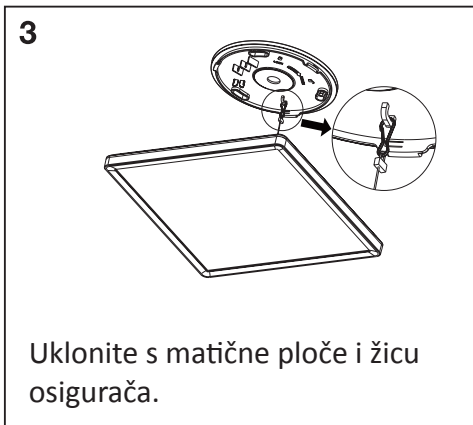

(HU) MIDEA STYLE SZÖGLETES LED PANEL

(RO) MIDEA STYLE ROTUND PANOU LED

(HR) MIDEA LED PANEL OKRUGLI - STROPNI

**206293**  
(LG09B-290-18)

(HU)

(RO)

(HR)

## MŰSZAKI ADATOK / DATE TEHNICE / TEHNIČKI PODACI

<b>Cikkszám / Cod / broj artikla</b>	<b>206293</b>
<b>Feszültség / Tensiune / napon</b>	220-240V~ 50/60Hz
<b>Teljesítmény / Putere / izvođenje</b>	18W
<b>Fényáram / Flux luminos / količina svjetlosti</b>	1600lm
<b>Méret / Dimensiuni / veličina</b>	293x293x28mm
<b>Színhőmérséklet / Temperatura de culoare / temperatura boje</b>	3000K/4000K/6500K
<b>Védettség / Grad de protective / zaštita</b>	IP20
<b>Alapanyag / Material / osnovni materijal</b>	PP
<b>Fényforrás / Sursa de lumina / izvor svjetlosti</b>	PF>0.5 Ra>80
<b>Érintésvédelmi osztály / Clasa de protectie / klasa zaštite kontakata</b>	II.
	<p>Ez a termék egy &lt;F&gt; energiahatékonysági osztályú fényforrást tartalmaz. / Acest produs conține o sursă de lumină cu clasa de eficiență energetică &lt;F&gt;. / Ovaj proizvod je &lt;F&gt; energetske učinkovitosti klasa izvora svjetlosti.</p> <div style="text-align: right;"></div>