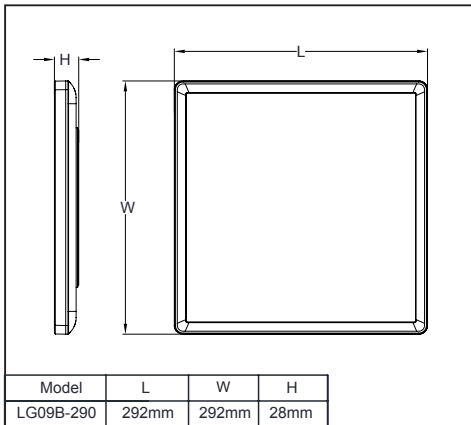

(HU) MIDEA STYLE SZÖGLETES LED PANEL

(RO) MIDEA STYLE ROTUND PANOU LED

(HR) MIDEA LED PANEL OKRUGLI - STROPNI

**206293**  
(LG09B-290-18)

(HU)

(RO)

(HR)

## MŰSZAKI ADATOK / DATE TEHNICE / TEHNIČKI PODACI

<b>Cikkszám / Cod / broj artikla</b>	<b>206293</b>
<b>Feszültség / Tensiune / napon</b>	220-240V~ 50/60Hz
<b>Teljesítmény / Putere / izvođenje</b>	18W
<b>Fényáram / Flux luminos / količina svjetlosti</b>	1600lm
<b>Méret / Dimensiuni / veličina</b>	293x293x28mm
<b>Színhőmérséklet / Temperatura de culoare / temperatura boje</b>	3000K/4000K/6500K
<b>Védettség / Grad de protective / zaštita</b>	IP20
<b>Alapanyag / Material / osnovni materijal</b>	PP
<b>Fényforrás / Sursa de lumina / izvor svjetlosti</b>	PF>0.5 Ra>80
<b>Érintésvédelmi osztály / Clasa de protectie / klasa zaštite kontakata</b>	II.
	<p>Ez a termék egy &lt;F&gt; energiahatékonysági osztályú fényforrást tartalmaz. / Acest produs conține o sursă de lumină cu clasa de eficiență energetică &lt;F&gt;. / Ovaj proizvod je &lt;F&gt; energetske učinkovitosti klasa izvora svjetlosti.</p> <div style="text-align: right;"></div>