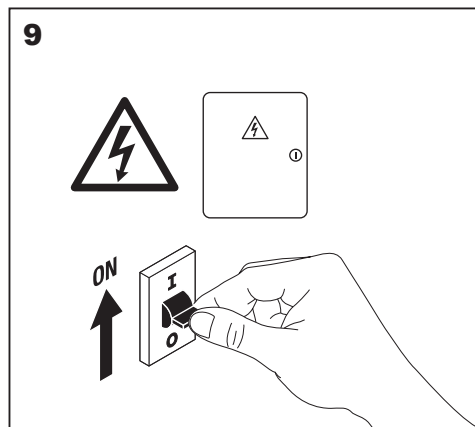

## MŰSZAKI ADATOK / DATE TEHNICE / TEHNIČKI PODACI

<b>Cikkszám / Cod / broj artikla</b>	<b>206293</b>
<b>Feszültség / Tensiune / napon</b>	220-240V~ 50/60Hz
<b>Teljesítmény / Putere / izvođenje</b>	18W
<b>Fényáram / Flux luminos / količina svjetlosti</b>	1600lm
<b>Méret / Dimensiuni / veličina</b>	293x293x28mm
<b>Színhőmérséklet / Temperatura de culoare / temperatura boje</b>	3000K/4000K/6500K
<b>Védettség / Grad de protective / zaštita</b>	IP20
<b>Alapanyag / Material / osnovni materijal</b>	PP
<b>Fényforrás / Sursa de lumina / izvor svjetlosti</b>	PF>0.5 Ra>80
<b>Érintésvédelmi osztály / Clasa de protectie / klasa zaštite kontakata</b>	II.
	<p>Ez a termék egy &lt;F&gt; energiahatékonysági osztályú fényforrást tartalmaz. / Acest produs conține o sursă de lumină cu clasa de eficiență energetică &lt;F&gt;. / Ovaj proizvod je &lt;F&gt; energetske učinkovitosti klasa izvora svjetlosti.</p> <div style="text-align: right;"></div>