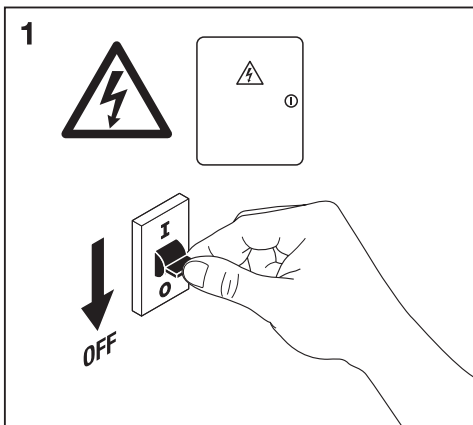

## MŰSZAKI ADATOK / DATE TEHNICE / TEHNIČKI PODACI

<b>Cikkszám / Cod / broj artikla</b>	<b>206293</b>
<b>Feszültség / Tensiune / napon</b>	220-240V~ 50/60Hz
<b>Teljesítmény / Putere / izvođenje</b>	18W
<b>Fényáram / Flux luminos / količina svjetlosti</b>	1600lm
<b>Méret / Dimensiuni / veličina</b>	293x293x28mm
<b>Színhőmérséklet / Temperatura de culoare / temperatura boje</b>	3000K/4000K/6500K
<b>Védettség / Grad de protective / zaštita</b>	IP20
<b>Alapanyag / Material / osnovni materijal</b>	PP
<b>Fényforrás / Sursa de lumina / izvor svjetlosti</b>	PF>0.5 Ra>80
<b>Érintésvédelmi osztály / Clasa de protectie / klasa zaštite kontakata</b>	II.
	<p>Ez a termék egy &lt;F&gt; energiahatékonysági osztályú fényforrást tartalmaz. / Acest produs conține o sursă de lumină cu clasa de eficiență energetică &lt;F&gt;. / Ovaj proizvod je &lt;F&gt; energetske učinkovitosti klasa izvora svjetlosti.</p> <div style="text-align: right;"></div>