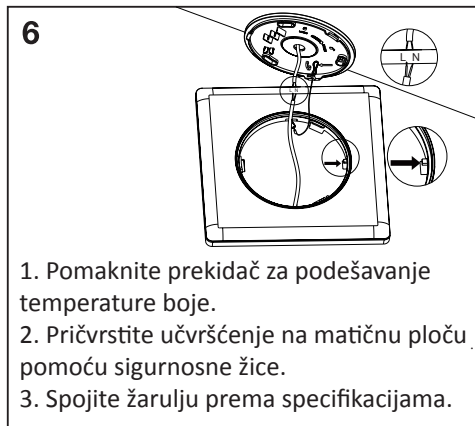

## MŰSZAKI ADATOK / DATE TEHNICE / TEHNIČKI PODACI

<b>Cikkszám / Cod / broj artikla</b>	<b>206293</b>
<b>Feszültség / Tensiune / napon</b>	220-240V~ 50/60Hz
<b>Teljesítmény / Putere / izvođenje</b>	18W
<b>Fényáram / Flux luminos / količina svjetlosti</b>	1600lm
<b>Méret / Dimensiuni / veličina</b>	293x293x28mm
<b>Színhőmérséklet / Temperatura de culoare / temperatura boje</b>	3000K/4000K/6500K
<b>Védettség / Grad de protective / zaštita</b>	IP20
<b>Alapanyag / Material / osnovni materijal</b>	PP
<b>Fényforrás / Sursa de lumina / izvor svjetlosti</b>	PF>0.5 Ra>80
<b>Érintésvédelmi osztály / Clasa de protectie / klasa zaštite kontakata</b>	II.
	<p>Ez a termék egy &lt;F&gt; energiahatékonysági osztályú fényforrást tartalmaz. / Acest produs conține o sursă de lumină cu clasa de eficiență energetică &lt;F&gt;. / Ovaj proizvod je &lt;F&gt; energetske učinkovitosti klasa izvora svjetlosti.</p> <div style="text-align: right;"></div>