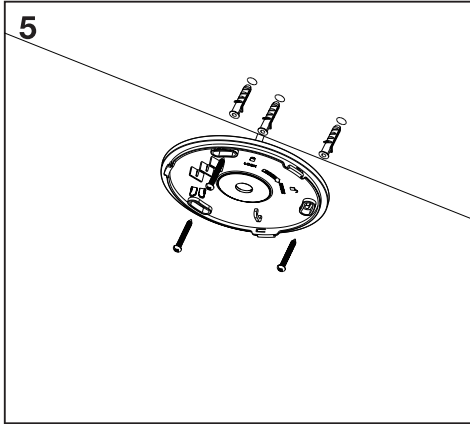

(HU) MIDEA STYLE SZÖGLETES LED PANEL

(RO) MIDEA STYLE ROTUND PANOU LED

(HR) MIDEA LED PANEL OKRUGLI - STROPNI

**206293**  
(LG09B-290-18)

(HU)

(RO)

(HR)

## MŰSZAKI ADATOK / DATE TEHNICE / TEHNIČKI PODACI

<b>Cikkszám / Cod / broj artikla</b>	<b>206293</b>
<b>Feszültség / Tensiune / napon</b>	220-240V~ 50/60Hz
<b>Teljesítmény / Putere / izvođenje</b>	18W
<b>Fényáram / Flux luminos / količina svjetlosti</b>	1600lm
<b>Méret / Dimensiuni / veličina</b>	293x293x28mm
<b>Színhőmérséklet / Temperatura de culoare / temperatura boje</b>	3000K/4000K/6500K
<b>Védettség / Grad de protective / zaštita</b>	IP20
<b>Alapanyag / Material / osnovni materijal</b>	PP
<b>Fényforrás / Sursa de lumina / izvor svjetlosti</b>	PF>0.5 Ra>80
<b>Érintésvédelmi osztály / Clasa de protectie / klasa zaštite kontakata</b>	II.
	<p>Ez a termék egy &lt;F&gt; energiahatékonysági osztályú fényforrást tartalmaz. / Acest produs conține o sursă de lumină cu clasa de eficiență energetică &lt;F&gt;. / Ovaj proizvod je &lt;F&gt; energetske učinkovitosti klasa izvora svjetlosti.</p> <div style="text-align: right;"></div>