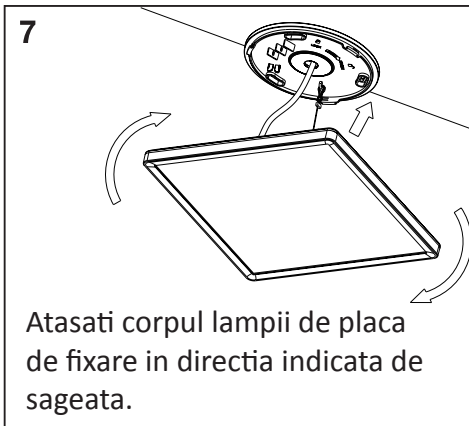

(HU) MIDEA STYLE SZÖGLETES LED PANEL

(RO) MIDEA STYLE ROTUND PANOU LED

(HR) MIDEA LED PANEL OKRUGLI - STROPNI

**206293**  
(LG09B-290-18)

(HU)

(RO)

(HR)

## MŰSZAKI ADATOK / DATE TEHNICE / TEHNIČKI PODACI

<b>Cikkszám / Cod / broj artikla</b>	<b>206293</b>
<b>Feszültség / Tensiune / napon</b>	220-240V~ 50/60Hz
<b>Teljesítmény / Putere / izvođenje</b>	18W
<b>Fényáram / Flux luminos / količina svjetlosti</b>	1600lm
<b>Méret / Dimensiuni / veličina</b>	293x293x28mm
<b>Színhőmérséklet / Temperatura de culoare / temperatura boje</b>	3000K/4000K/6500K
<b>Védettség / Grad de protective / zaštita</b>	IP20
<b>Alapanyag / Material / osnovni materijal</b>	PP
<b>Fényforrás / Sursa de lumina / izvor svjetlosti</b>	PF>0.5 Ra>80
<b>Érintésvédelmi osztály / Clasa de protectie / klasa zaštite kontakata</b>	II.
	<p>Ez a termék egy &lt;F&gt; energiahatékonysági osztályú fényforrást tartalmaz. / Acest produs conține o sursă de lumină cu clasa de eficiență energetică &lt;F&gt;. / Ovaj proizvod je &lt;F&gt; energetske učinkovitosti klasa izvora svjetlosti.</p> <div style="text-align: right;"></div>