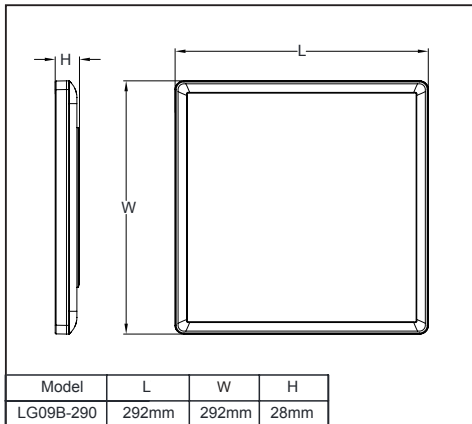

(HU) MIDEA STYLE SZÖGLETES LED PANEL

(RO) MIDEA STYLE ROTUND PANOU LED

(HR) MIDEA LED PANEL OKRUGLI - STROPNI

**206293**  
(LG09B-290-18)

(HU)

(RO)

(HR)

## MŰSZAKI ADATOK / DATE TEHNICE / TEHNIČKI PODACI

<b>Cikkszám / Cod / broj artikla</b>	<b>206293</b>
<b>Feszültség / Tensiune / napon</b>	220-240V~ 50/60Hz
<b>Teljesítmény / Putere / izvođenje</b>	18W
<b>Fényáram / Flux luminos / količina svjetlosti</b>	1600lm
<b>Méret / Dimensiuni / veličina</b>	293x293x28mm
<b>Színhőmérséklet / Temperatura de culoare / temperatura boje</b>	3000K/4000K/6500K
<b>Védettség / Grad de protective / zaštita</b>	IP20
<b>Alapanyag / Material / osnovni materijal</b>	PP
<b>Fényforrás / Sursa de lumina / izvor svjetlosti</b>	PF>0.5 Ra>80
<b>Érintésvédelmi osztály / Clasa de protectie / klasa zaštite kontakata</b>	II.
	<p>Ez a termék egy &lt;F&gt; energiahatékonysági osztályú fényforrást tartalmaz. / Acest produs conține o sursă de lumină cu clasa de eficiență energetică &lt;F&gt;. / Ovaj proizvod je &lt;F&gt; energetske učinkovitosti klasa izvora svjetlosti.</p> <div style="text-align: right;"></div>