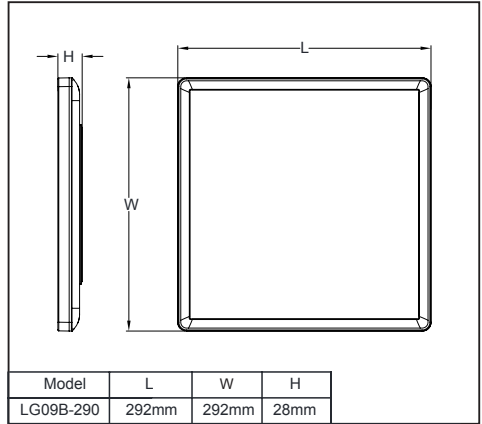

(HU) MIDEA STYLE SZÖGLETES LED PANEL

(RO) MIDEA STYLE ROTUND PANOU LED

(HR) MIDEA LED PANEL OKRUGLI - STROPNI

**206293**  
(LG09B-290-18)

(HU)

(RO)

(HR)

## MŰSZAKI ADATOK / DATE TEHNICE / TEHNIČKI PODACI

<b>Cikkszám / Cod / broj artikla</b>	<b>206293</b>
<b>Feszültség / Tensiune / napon</b>	220-240V~ 50/60Hz
<b>Teljesítmény / Putere / izvođenje</b>	18W
<b>Fényáram / Flux luminos / količina svjetlosti</b>	1600lm
<b>Méret / Dimensiuni / veličina</b>	293x293x28mm
<b>Színhőmérséklet / Temperatura de culoare / temperatura boje</b>	3000K/4000K/6500K
<b>Védettség / Grad de protective / zaštita</b>	IP20
<b>Alapanyag / Material / osnovni materijal</b>	PP
<b>Fényforrás / Sursa de lumina / izvor svjetlosti</b>	PF>0.5 Ra>80
<b>Érintésvédelmi osztály / Clasa de protectie / klasa zaštite kontakata</b>	II.
	<p>Ez a termék egy &lt;F&gt; energiahatékonysági osztályú fényforrást tartalmaz. / Acest produs conține o sursă de lumină cu clasa de eficiență energetică &lt;F&gt;. / Ovaj proizvod je &lt;F&gt; energetske učinkovitosti klasa izvora svjetlosti.</p> <div style="text-align: right;"></div>