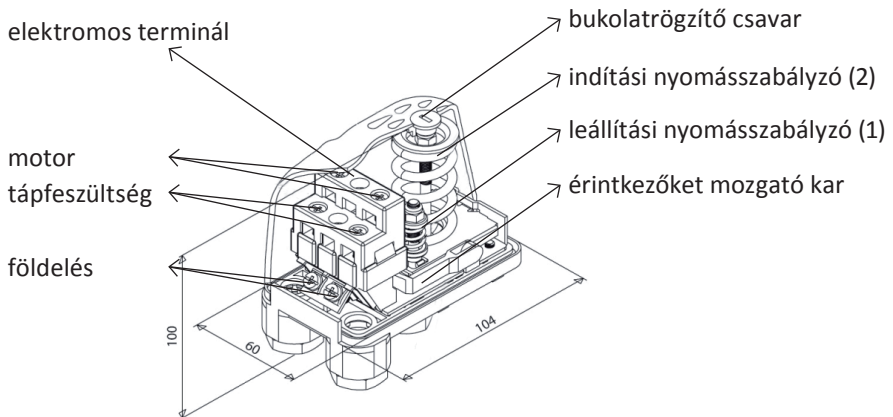

**NYOMÁSKAPCSOLÓ VÍZHEZ
COMUTATOR DE PRESSIUNE**

199230
MC-9

(HU)

Használat előtt kérjük, figyelmesen olvassa el a tájékoztatót! Csak szakember szerelheti!

Általános nyomáskapcsoló egyfázisú (PM) szivattyúkhöz. Használatukkal a szivattyúmotorok indítása és leállítása automatizálható két beállított nyomásértéken. Ajánlott házi vízművek felújítására, egyszerűbb háztartási szivattyús rendszerek vezérlésére, öntözési feladatokra.

MŰKÖDÉS

A nyomáskapcsoló automatikusan vezérli a szivattyúmotor működését. Beállított minimum és maximum értékek között működteti azt. Az elektromos kontaktusok záródnak és elindítják a motort. A maximum értékek elérésekor kinyílnak és leállítják a motort.

A nyomáskapcsolóban található egy elektromos terminál, amire csatlakoztatjuk a szivattyú elektromos kábelét, valamint a hálózati tápot. A terminálban található érintkezőket egy kar zárja / nyitja a rendszer nyomásától függően. A szivattyú egészen addig üzemel, amíg a rendszer nyomása el nem éri a kikapcsolási nyomásértéket.

Gyári beállítás: 1,4-2,8 bar

Áramerősség: 16A (ellenállással terhelve) 10A (indukciós terheléssel)

Névleges feszültség: 250V

Védettség: IP44

Felhasználási terület: vízhez

Súly: 380g

Az importőr fenntartja a jogát, hogy a megrendelő előzetes értesítése nélkül módosítsa a készülék külső megjelenését és teljesítményét. A termék kizárólag háztartási használatra készült!