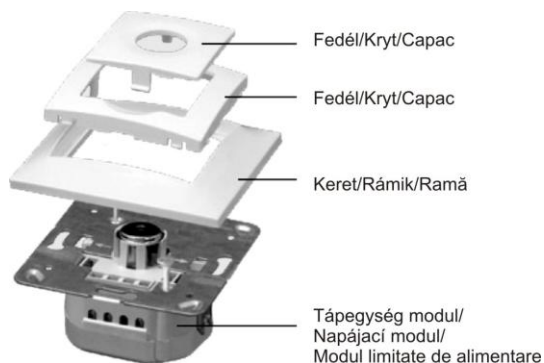

Tensiune nominală: 230-50Hz

Capacitate maximă: 20-400W

Instructiuni de montare:

Înainte de montare, decuplați siguranța principală.

Observație: Cutia produsului NU conține rama ornamentală. Aceasta se achiziționează separat.

Codul ramei ornamentale simple este: R-1Y iar a ramei multiple: R-...Y.

1. Verificati faza si nulul in cutia de montare aflata in perete
2. Scoateti cu grija cu ajutorul unei surubelnite discul de reglare a produsului .
3. Scoateti capacul de pe rama conform cu desenul aflate pe rama metalica.
4. Cuplati faza la locul indicat pe produs
5. Cuplati celalalt conductor in orificiul notat cu sageata
6. Daca exista doua circuite la montare, atunci cablu 2 si 3 se monteaza ambele in orificiul notat cu sageata.
7. Montati produsul in doza aflata in perete.
8. Montati rama ornamental si discul de reglare.
9. Cuplati siguranta principala si testati produsul daca functioneaza.