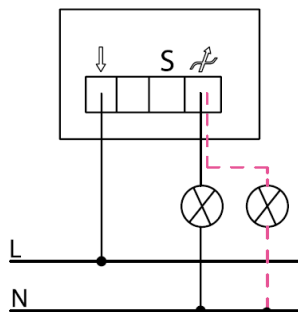

1. Ellenőrizze a fázisvezetékét a falba lévő csatlakozódobozban.
2. Óvatosan vegye le a fényerő-szabályozó fedelet egy csavarhúzó segítségével
3. Szerelje le a második fedelet és a keretet a nyilakkal jelölt módon
4. Csatlakoztassa a fázis vezetékét a nyíllal megjelölt helyre.
5. Csatlakoztassa a második vezetékét is a megfelelő helyre.
6. Ha a telepítéskor két áramkör van, a harmadik vezetékét a második vezetékkel azonos helyre csatlakoztassa.
7. Helyezze vissza a dimmert a helyére.

Tensiune nominală: 230-50Hz

Capacitate maximă: 20-400W

Instructiuni de montare:

Înainte de montare, decuplați siguranța principală.

Observație: Cutia produsului NU conține rama ornamentală. Aceasta se achiziționează separat.

Codul ramei ornamentale simple este: R-1Y iar a ramei multiple: R-...Y.

1. Verificati faza si nulul in cutia de montare aflata in perete
2. Scoateti cu grija cu ajutorul unei surubelnite discul de reglare a produsului .
3. Scoateti capacul de pe rama conform cu desenul aflate pe rama metalica.
4. Cuplati faza la locul indicat pe produs
5. Cuplati celalalt conductor in orificiul notat cu sageata
6. Daca exista doua circuite la montare, atunci cablu 2 si 3 se monteaza ambele in orificiul notat cu sageata.
7. Montati produsul in doza aflata in perete.
8. Montati rama ornamental si discul de reglare.
9. Cuplati siguranta principala si testati produsul daca functioneaza.

1. Skontrolujte fázu v krabičke.
2. Opatrne odmontujte kryt pomocou skrutkovača
3. Odmontujte aj druhý kryt a rámik podľa uvedených šípok
4. Pripojte fázu na šípku uvedené miesto
5. Pripojte aj druhý vodič na príslušné miesto
6. Ak pri montáži sú dva obvody, pripojte aj tretí vodič spolu s druhým vodičom na to isté miesto
7. Položte na svoje miesto stmievač
8. Vráťte naspäť rámik a obidva rámiky
9. Zapnite poistku a otestujte funkčnosť prístroja.