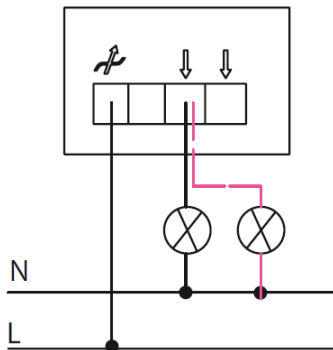

Technikai adatok

Névleges feszültség :230 – 50Hz

Védelem :IP-20

Teljesítmény: 20-400W

Szerelési útmutató

A szerelés előtt kapcsoljuk le az elektromos biztosítékot az épületen belül.

Megjegyzés: a doboz nem tartalmazza a kapcsolóhoz tartozó keretet, így azt külön kell megvásárolni. Az egyes keret cikkszám: R-1Y. A többszörös keret cikkszám: R-...Y.

1. Ellenőrizze a fázisvezetékét a falba lévő csatlakozódobozban.
2. Egy csavarhúzó segítségével óvatosan vegye ki helyéről a tekerőgombot.
3. Vegye le a fedelet a keretről a fém kereten található jelzések alapján.
4. Csatlakoztassa a fázis vezetékét a készülék belsejébe a megfelelő helyre.
5. Csatlakoztassa a második vezetékét a nyíllal jelölt helyre.
6. Ha két áramkör van a telepítéskor, a második és harmadik kábelt együttesen kell a nyíllal jelölt helyre illeszteni.

Codul ramei ornamentale simple este: R-1Y iar a ramelor multiple: R-...Y.

1. Verificati faza si nulul in cutia de montare aflat in perete
2. Scoateti cu grija cu ajutorul unei surubelnite discul de reglare a produsului.
3. Scoateti capacul de pe rama conform cu desenelor aflate pe rama metalica.
4. Cuplati faza la locul indicat pe produs
5. Cuplati celalalt conductor in orificiul notat cu sageata
6. Daca exista doua circuite la montare, atunci cablul 2 si 3 se monteaza ambele in orificiul notat cu sageata.
7. Montati produsul in doza aflata in perete.
8. Montati rama ornamental si discul de reglare.
9. Cuplati siguranta principala si testati produsul daca functioneaza.

1. Skontrolujte fázu v krabičke.
2. Opatrne odmontujte kryt pomocou skrutkovača
3. Odmontujte aj druhý kryt a rámik podľa uvedených šípok
4. Pripojte fázu na šípku uvedené miesto
5. Pripojte aj druhý vodič na príslušné miesto
6. Ak pri montáži sú dva obvody, pripojte aj tretí vodič spolu s druhým vodičom na to isté miesto
7. Položte na svoje miesto stmievač
8. Vráťte naspäť rámik a obi dva rámiky
9. Zapnite poistku a otestujte funkčnosť prístroja.