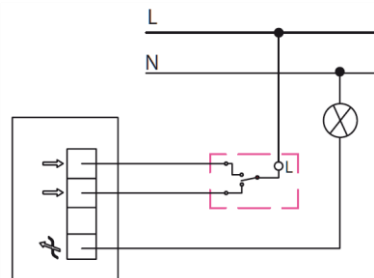

1. Ellenőrizze a fázisvezetékét a falba lévő csatlakozódobozban.
2. Egy csavarhúzó segítségével óvatosan vegye ki helyéről a tekerőgombot.
3. Vegye le a fedelet a keretről a fém kereten található jelzések alapján.
4. Csatlakoztassa a fázis vezetékét a készülék belsejébe a megfelelő helyre.
5. Csatlakoztassa a második vezetékét a nyíllal jelölt helyre.
6. Ha két áramkör van a telepítéskor, a második és harmadik kábelt együttesen kell a nyíllal jelölt helyre illeszteni.

PN-EN 60669-2-1

Date tehnice:

Tensiune nominal:230-50Hz

Capacitate maxima:20-400W

Instructiuni de montare:

Inainte de montare, decuplati siguranta principala.

Observatie:Cutia produsului NU contine rama ornamentala.Acesta se achizitioneaza separat.

Codul ramei ornamentale simple este: R-1Y iar a ramelor multiple: R-...Y.

1. Verificati faza si nulul in cutia de montare aflat in perete
2. Scoateti cu grija cu ajutorul unei surubelnite discul de reglare a produsului.
3. Scoateti capacul de pe rama conform cu desenelor aflate pe rama metalica.
4. Cuplati faza la locul indicat pe produs
5. Cuplati celalalt conductor in orificiul notat cu sageata
6. Daca exista doua circuite la montare, atunci cablul 2 si 3 se monteaza ambele in orificiul notat cu sageata.
7. Montati produsul in doza aflata in perete.
8. Montati rama ornamental si discul de reglare.
9. Cuplati siguranta principala si testati produsul daca functioneaza.